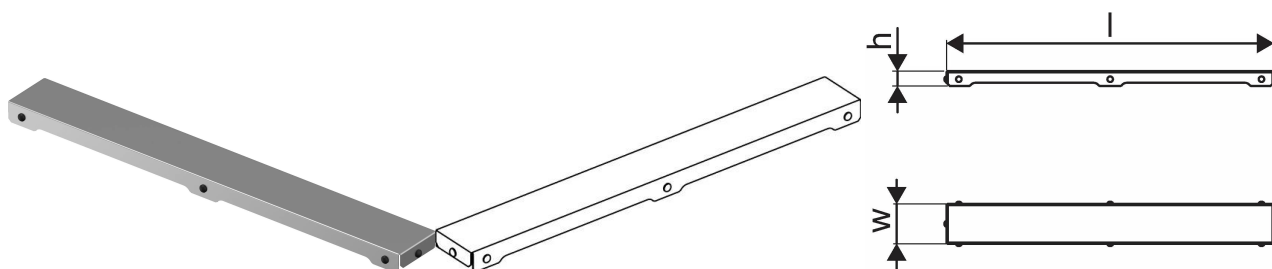

Uponor Aqua Ambient sprchový žľab, mriežka plain / silver 900mm

1136430

- prevedenie roštu: hladké
- kompatibilné so sprchovými vpustami striebornej farby
- materiál: leštená nehrdzavejúca oceľ

Žiadne informácie o aplikácii

Uponor Aqua Ambient sprchový žľab, mriežka plain / silver 900mm

1136430

Technické informácie

Item no EAN	6414900483285
Item no GTIN	06414900483285
Položka (merná jednotka)	ks
Dĺžka (l)	888 mm
Z-rozмеры h	26,8 mm
Z-rozмеры w	71,5 mm
Množstvo balenia 1	1
Množstvo balenia 4	175
Packaging GTIN PL1	06414900485807
Packaging GTIN PL4	06414900325844
Item Unit Height	27 mm
Item Unit Weight	0,75 kg
Item Unit Width	77 mm