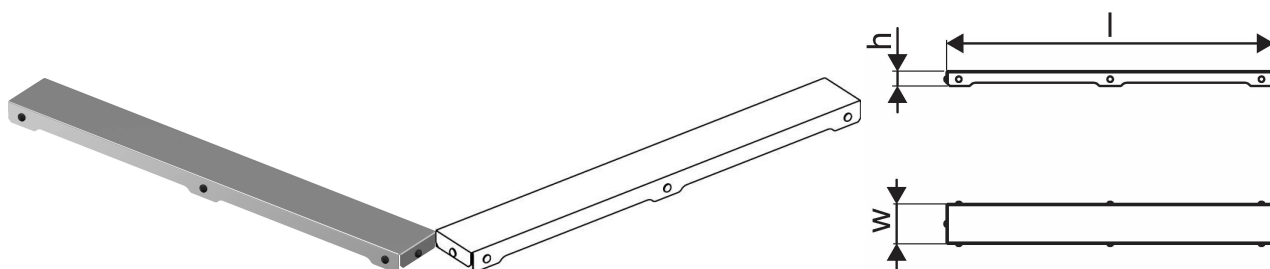

Uponor Aqua Ambient sprchový žľab, mriežka plain / silver 900mm

1136430

- prevedenie roštu: hladké
- kompatibilné so sprchovými vpustami striebornej farby
- materiál: leštená nehrdzavejúca oceľ

Žiadne informácie o aplikácii

Uponor Aqua Ambient sprchový žľab, mriežka plain / silver 900mm

1136430

Technické informácie

Item no EAN	6414900483285
Item no GTIN	06414900483285
Položka (merná jednotka)	ks
Dĺžka (l)	888 mm
Z-rozмеры h	26,8 mm
Z-rozмеры w	71,5 mm
Množstvo balenia 1	1
Množstvo balenia 4	175
Packaging GTIN PL1	06414900485807
Packaging GTIN PL4	06414900325844
Item Unit Height	27 mm
Item Unit Weight	0,75 kg
Item Unit Width	77 mm