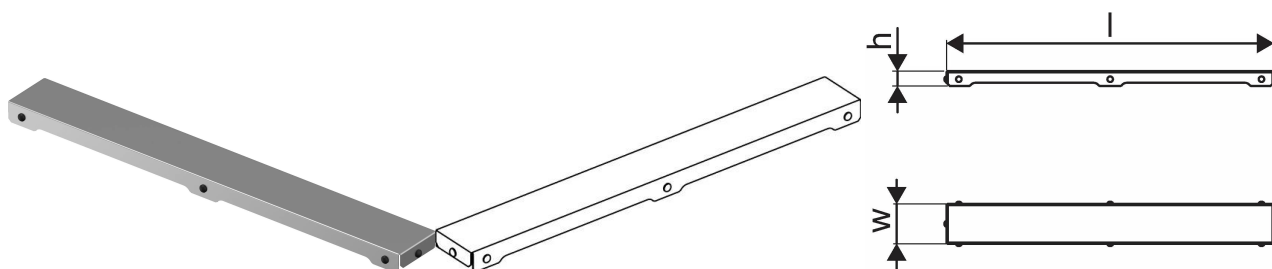

Uponor Aqua Ambient sprchový žľab, mriežka plain / silver 1000mm

1136431

- prevedenie roštu: hladké
- kompatibilné so sprchovými vpustami striebornej farby
- materiál: leštená nehrdzavejúca oceľ

Žiadne informácie o aplikácii

Uponor Aqua Ambient sprchový žľab, mriežka plain / silver 1000mm

1136431

Technické informácie

Item no EAN	6414900483292
Item no GTIN	06414900483292
Položka (merná jednotka)	ks
Dĺžka (l)	988 mm
Z-rozмеры h	26,8 mm
Z-rozмеры w	71,5 mm
Množstvo balenia 1	1
Množstvo balenia 4	175
Packaging GTIN PL1	06414900485814
Packaging GTIN PL4	06414900325851
Item Unit Height	27 mm
Item Unit Weight	0,83 kg
Item Unit Width	77 mm