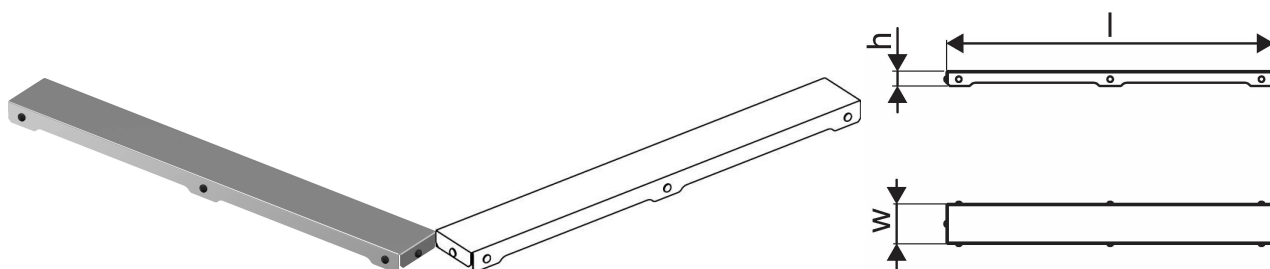

Uponor Aqua Ambient sprchový žľab, mriežka plain / silver 1000mm

1136431

- prevedenie roštu: hladké
- kompatibilné so sprchovými vpustami striebornej farby
- materiál: leštená nehrdzavejúca oceľ

Žiadne informácie o aplikácii

Uponor Aqua Ambient sprchový žľab, mriežka plain / silver 1000mm

1136431

Technické informácie

Item no EAN	6414900483292
Item no GTIN	06414900483292
Položka (merná jednotka)	ks
Dĺžka (l)	988 mm
Z-rozмеры h	26,8 mm
Z-rozмеры w	71,5 mm
Množstvo balenia 1	1
Množstvo balenia 4	175
Packaging GTIN PL1	06414900485814
Packaging GTIN PL4	06414900325851
Item Unit Height	27 mm
Item Unit Weight	0,83 kg
Item Unit Width	77 mm