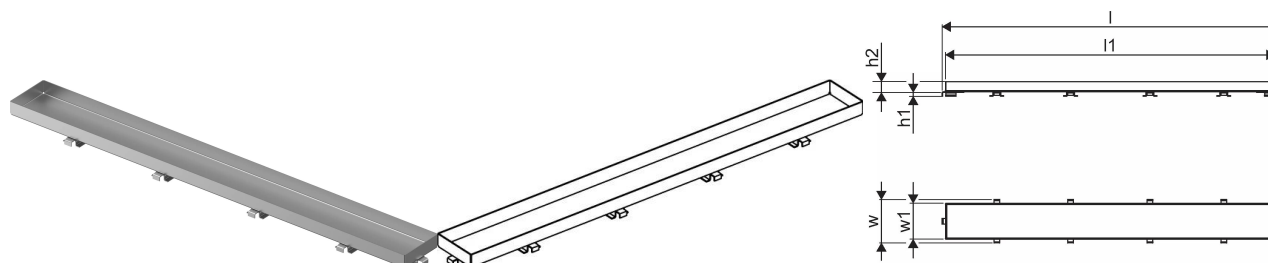

Uponor Aqua Ambient sprchový žľab, mriežka stone / silver 600mm

1136437

- prevedenie roštu: kameň
- kompatibilné so sprchovými vpustami striebornej farby
- materiál: nehrdzavejúca oceľ matná čierna prášková farba

O produkte Uponor Aqua Ambient sprchový žľab, mriežka stone / silver

Špecifikácia

- Moderná konštrukcia a štýlový dizajn v rôznych veľkostiach: 600, 700, 800, 900, 1000 mm
- Široký tesniaci golier (30 mm) zabezpečuje tesné napojenie na podlahovú konštrukciu
- Nastaviteľná výška a fixačné nohy na zabudovanie do všetkých typov podlahových konštrukcií
- Jednoduchá inštalácia vďaka kompletnosti produktu a kompatibilite s odpadovým systémom (rozmer odpadových potrubí)

Item no GTIN 06414900483353

Rozmery

Výška jednotky položky 26.8

Dĺžka jednotky položky 594

Jednotková hmotnosť položky 0,5

Šírka jednotky položky 77

Item_UOM ks

Measurements