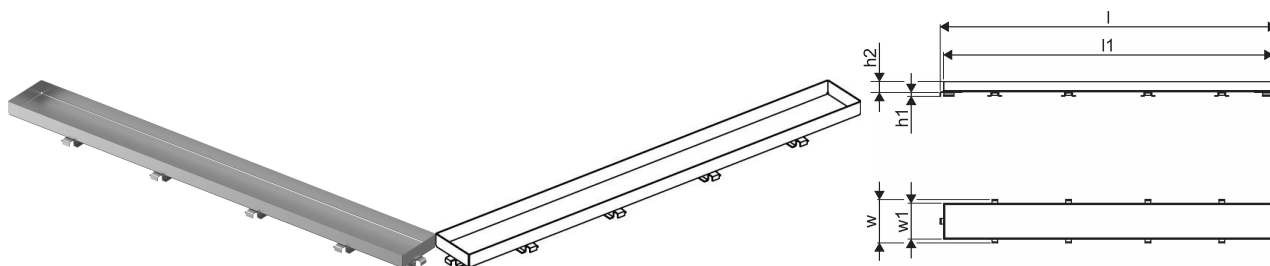

Uponor Aqua Ambient sprchový žľab, mriežka stone / silver 700mm

1136438

- prevedenie roštu: kameň
- kompatibilné so sprchovými vpustami striebornej farby
- materiál: nehrdzavejúca oceľ matná čierna prášková farba

**Žiadne informácie o aplikácii**

Uponor Aqua Ambient sprchový žľab, mriežka stone / silver 700mm

1136438

Technické informácie

Item no EAN	6414900483360
Item no GTIN	06414900483360
Položka (merná jednotka)	ks
Z-rozmary h1	6,8 mm
Z-rozmary h2	19 mm
Z-rozmary w	76,5 mm
Z-rozmary w1	63,5 mm
Množstvo balenia 1	1
Množstvo balenia 4	363
Packaging GTIN PL1	06414900486088
Packaging GTIN PL4	06414900369923
Item Unit Height	27 mm
Item Unit Weight	0,59 kg
Item Unit Width	77 mm