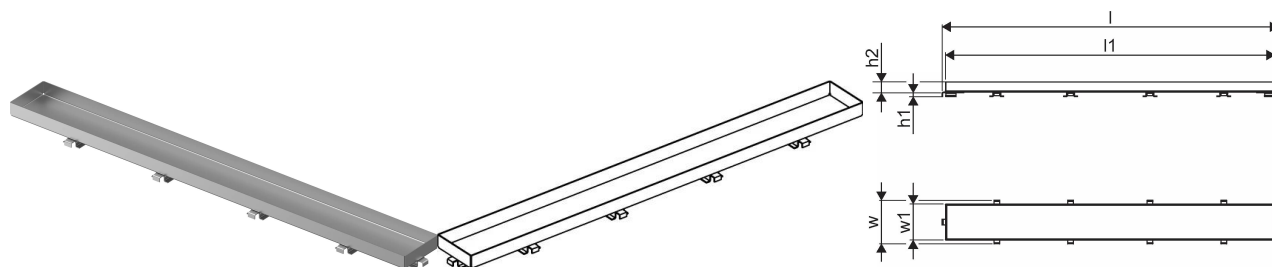

O produkte Uponor Aqua Ambient sprchový žľab, mriežka stone / silver

Špecifikácia

- Moderná konštrukcia a štýlový dizajn v rôznych veľkostiach: 600, 700, 800, 900, 1000 mm
- Široký tesniaci golier (30 mm) zabezpečuje tesné napojenie na podlahovú konštrukciu
- Nastaviteľná výška a fixačné nohy na zabudovanie do všetkých typov podlahových konštrukcií
- Jednoduchá inštalácia vďaka kompletnosti produktu a kompatibilite s odpadovým systémom (rozmer odpadových potrubí)

Aplikácia

- Domové kanalizačné systémy

Certifikácia

- Technické posúdenie podľa normy EN 1254

Uponor Aqua Ambient sprchový žľab, mriežka stone / silver 700mm

1136438

Product code

Item no EAN 6414900483360

Item no GTIN 06414900483360

Rozmery

Výška jednotky položky 26.8

Dĺžka jednotky položky 694

Jednotková hmotnosť položky 0,59

Šírka jednotky položky 77

Item_UOM ks

Packaging