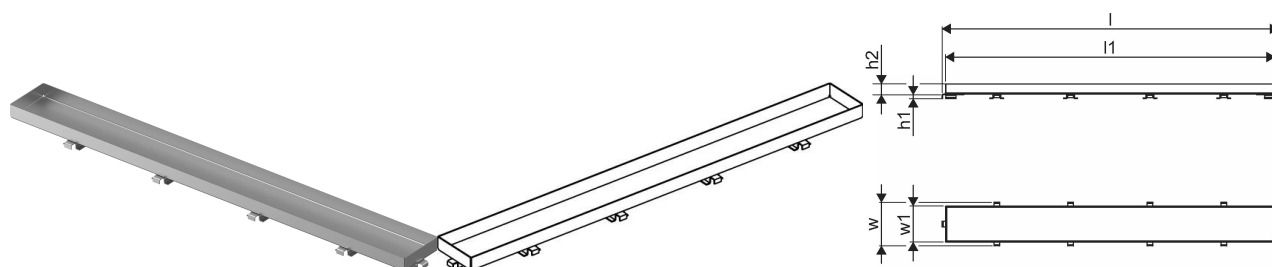

Uponor Aqua Ambient sprchový žľab, mriežka stone / silver 700mm

1136438

- prevedenie roštu: kameň
- kompatibilné so sprchovými vpustami striebornej farby
- materiál: nehrdzavejúca oceľ matná čierna prášková farba

**Žiadne informácie o aplikácii**

Uponor Aqua Ambient sprchový žľab, mriežka stone / silver 700mm

1136438

Technické informácie

Item no EAN	6414900483360
Item no GTIN	06414900483360
Položka (merná jednotka)	ks
Z-rozmary h1	6,8 mm
Z-rozmary h2	19 mm
Z-rozmary w	76,5 mm
Z-rozmary w1	63,5 mm
Množstvo balenia 1	1
Množstvo balenia 4	363
Packaging GTIN PL1	06414900486088
Packaging GTIN PL4	06414900369923
Item Unit Height	27 mm
Item Unit Weight	0,59 kg
Item Unit Width	77 mm