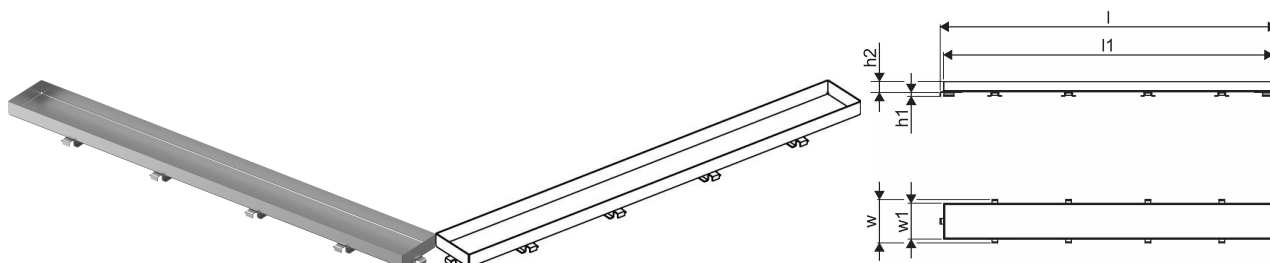

Uponor Aqua Ambient sprchový žľab, mriežka stone / silver 700mm

1136438

- prevedenie roštu: kameň
- kompatibilné so sprchovými vpustami striebornej farby
- materiál: nehrdzavejúca oceľ matná čierna prášková farba

O produkte Uponor Aqua Ambient sprchový žľab, mriežka stone / silver

Špecifikácia

- Moderná konštrukcia a štýlový dizajn v rôznych veľkostiach: 600, 700, 800, 900, 1000 mm
- Široký tesniaci golier (30 mm) zabezpečuje tesné napojenie na podlahovú konštrukciu
- Nastaviteľná výška a fixačné nohy na zabudovanie do všetkých typov podlahových konštrukcií
- Jednoduchá inštalácia vďaka kompletnosti produktu a kompatibilite s odpadovým systémom (rozmer odpadových potrubí)

Item no GTIN 06414900483360

Rozmery

Výška jednotky položky 26.8

Dĺžka jednotky položky 694

Jednotková hmotnosť položky 0,59

Šírka jednotky položky 77

Item_UOM ks

Packaging