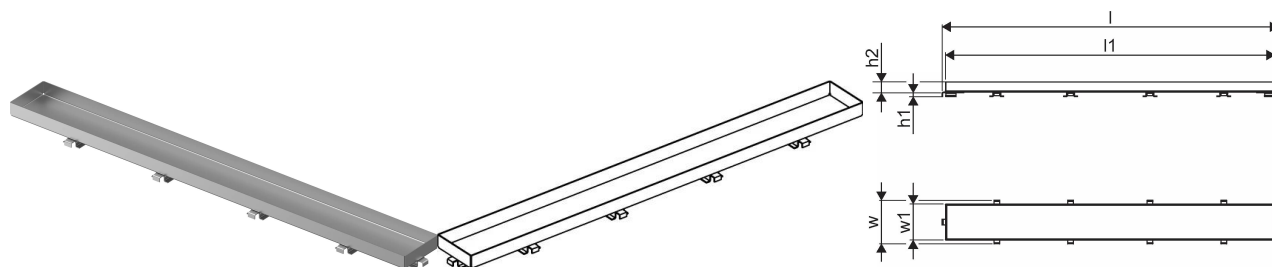

Uponor Aqua Ambient sprchový žľab, mriežka stone / silver 900mm

1136440

Product code

Item no EAN 6414900483384

Item no GTIN 06414900483384

Rozmery

Výška jednotky položky 26.8

Dĺžka jednotky položky 894

Jednotková hmotnosť položky 0,75

Šírka jednotky položky 77

Item_UOM ks

Packaging

Balenie GTIN PL1 06414900486101

Balenie GTIN PL4 06414900369947

Výška balenia PL1 35

Výška balenia PL4 1300

Dĺžka balenia PL1 913

Dĺžka balenia PL4 1200

Množstvo v balení PL1 1

Množstvo v balení PL4 231

Typ balenia PL1 Base_Box

Typ balenia PL4 Pallet

Objem balenia PL1 0,00351505

Objem balenia PL4 1,248

Hmotnosť balenia PL1 0,93

Hmotnosť balenia PL4 224,83

Šírka balenia PL1 110

Šírka balenia PL4 800

Measurements

Z Meranie h1 6,8