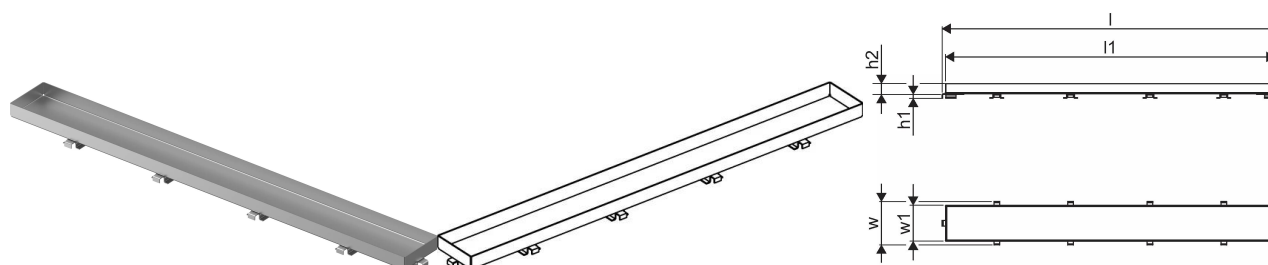

## Uponor Aqua Ambient sprchový žľab, mriežka stone / silver 900mm

**1136440**

- prevedenie roštu: kameň
- kompatibilné so sprchovými vpustami striebornej farby
- materiál: nehrdzavejúca oceľ matná čierna prášková farba

#### Špecifikácia

- Moderná konštrukcia a štýlový dizajn v rôznych veľkostiach: 600, 700, 800, 900, 1000 mm
- Široký tesniaci golier (30 mm) zabezpečuje tesné napojenie na podlahovú konštrukciu
- Nastaviteľná výška a fixačné nohy na zabudovanie do všetkých typov podlahových konštrukcií
- Jednoduchá inštalácia vďaka kompletnosti produktu a kompatibilite s odpadovým systémom (rozmer odpadových potrubí)