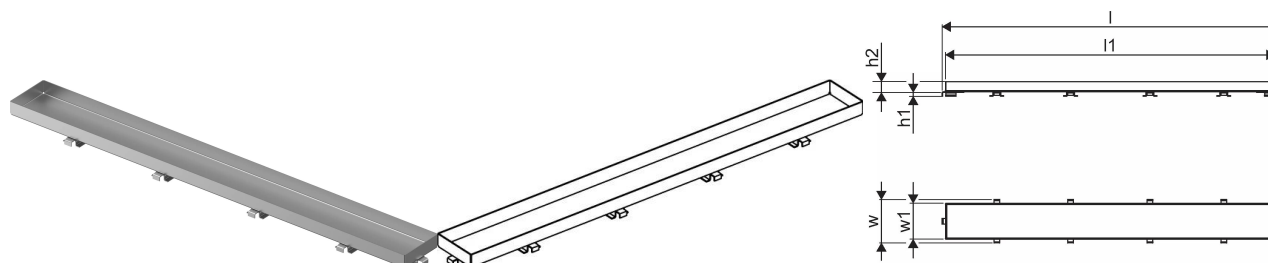

## Uponor Aqua Ambient sprchový žľab, mriežka stone/silver 900mm

**1136440**

- prevedenie roštu: kameň
- kompatibilné so sprchovými vpustami striebornej farby
- materiál: nehrdzavejúca oceľ matná čierna prášková farba

#### Špecifikácia

- Moderná konštrukcia a štýlový dizajn v rôznych veľkostiach: 600, 700, 800, 900, 1000 mm
- Široký tesniaci golier (30 mm) zabezpečuje tesné napojenie na podlahovú konštrukciu
- Nastaviteľná výška a fixačné nohy na zabudovanie do všetkých typov podlahových konštrukcií
- Jednoduchá inštalácia vďaka kompletnosti produktu a kompatibilite s odpadovým systémom (rozmer odpadových potrubí)