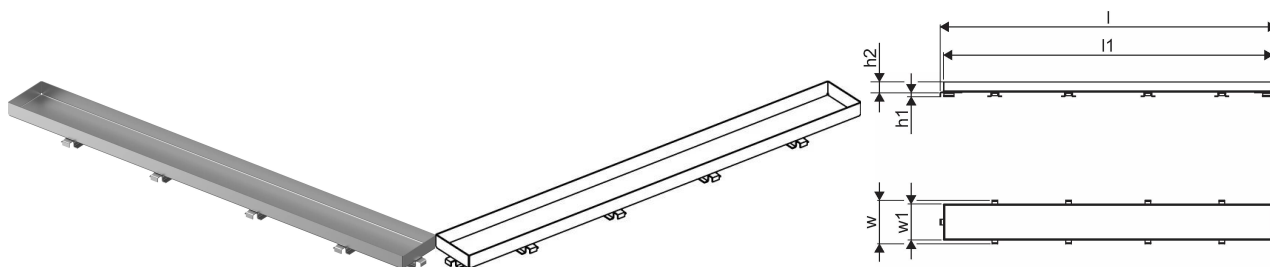

Uponor Aqua Ambient sprchový žľab, mriežka stone/silver 900mm

1136440

Product code

Item no EAN 6414900483384

Item no GTIN 06414900483384

Rozmery

Výška jednotky položky 26.8

Dĺžka jednotky položky 894

Jednotková hmotnosť položky 0,75

Šírka jednotky položky 77

Item_UOM ks

Packaging

Balenie GTIN PL1 06414900486101

Balenie GTIN PL4 06414900369947

Výška balenia PL1 35

Výška balenia PL4 1300

Dĺžka balenia PL1 913

Dĺžka balenia PL4 1200

Množstvo v balení PL1 1

Množstvo v balení PL4 231

Typ balenia PL1 Base_Box

Typ balenia PL4 Pallet

Objem balenia PL1 0,00351505

Objem balenia PL4 1,248

Hmotnosť balenia PL1 0,93

Hmotnosť balenia PL4 224,83

Šírka balenia PL1 110

Šírka balenia PL4 800

Measurements

Z Meranie h1 6,8