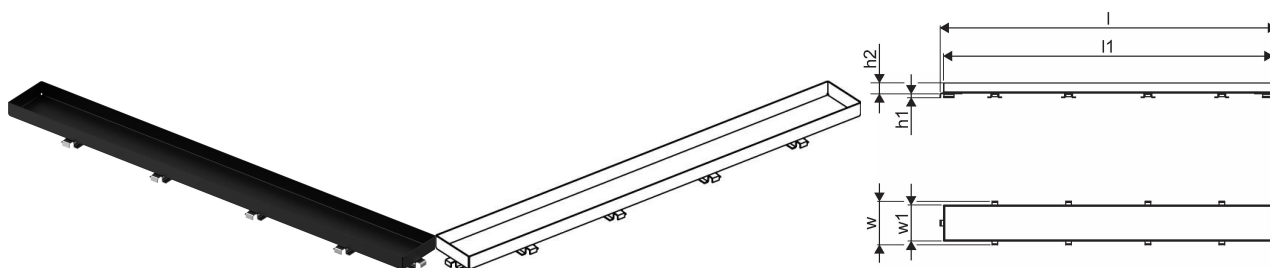

Uponor Aqua Ambient sprchový žľab, mriežka stone / black 600mm

1136442

- prevedenie roštu: kameň
- kompatibilné so sprchovými vpustami čiernej farby
- materiál: nehrdzavejúca oceľ matná čierna prášková farba

**Žiadne informácie o aplikácii**

Uponor Aqua Ambient sprchový žľab, mriežka stone / black 600mm

1136442

Technické informácie

Item no EAN	6414900483407
Item no GTIN	06414900483407
Položka (merná jednotka)	ks
Dĺžka (l)	593 mm
Dĺžka (l1)	581 mm
Z-rozмеры h1	6,8 mm
Z-rozмеры h2	19 mm
Z-rozмеры w	76,5 mm
Z-rozмеры w1	63,5 mm
Množstvo balenia 1	1
Množstvo balenia 4	325
Packaging GTIN PL1	06414900486125
Packaging GTIN PL4	06414900325868
Item Unit Height	27 mm
Item Unit Weight	0,5 kg
Item Unit Width	77 mm