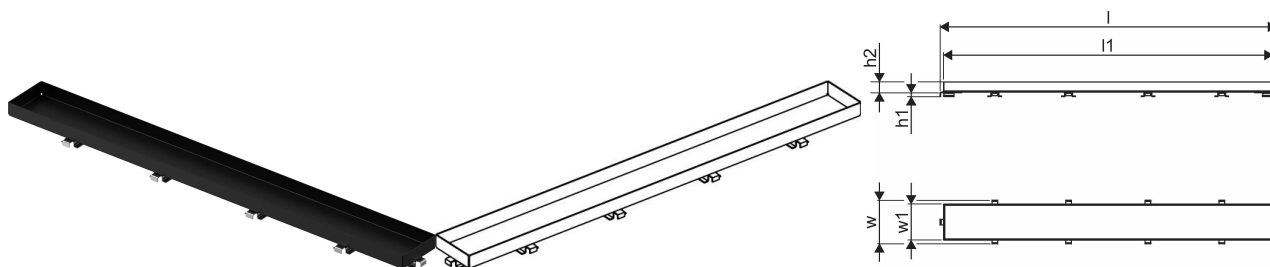

Uponor Aqua Ambient sprchový žľab, mriežka stone / black 600mm

1136442

- prevedenie roštu: kameň
- kompatibilné so sprchovými vpustami čiernej farby
- materiál: nehrdzavejúca oceľ matná čierna prášková farba

**Žiadne informácie o aplikácii**

Uponor Aqua Ambient sprchový žľab, mriežka stone / black 600mm

1136442

Technické informácie

Item no EAN	6414900483407
Item no GTIN	06414900483407
Položka (merná jednotka)	ks
Dĺžka (l)	593 mm
Dĺžka (l1)	581 mm
Z-rozмеры h1	6,8 mm
Z-rozмеры h2	19 mm
Z-rozмеры w	76,5 mm
Z-rozмеры w1	63,5 mm
Množstvo balenia 1	1
Množstvo balenia 4	325
Packaging GTIN PL1	06414900486125
Packaging GTIN PL4	06414900325868
Item Unit Height	27 mm
Item Unit Weight	0,5 kg
Item Unit Width	77 mm