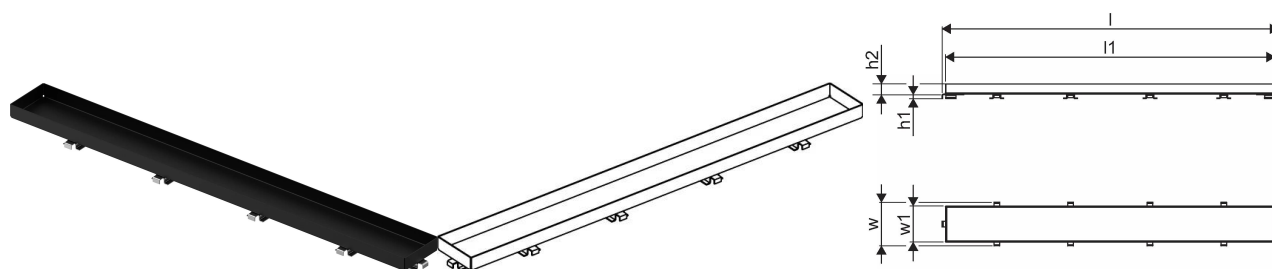

Uponor Aqua Ambient sprchový žľab, mriežka stone / black 600mm

1136442

Product code

Item no EAN 6414900483407

Item no GTIN 06414900483407

Rozmery

Výška jednotky položky 26.8

Dĺžka jednotky položky 594

Jednotková hmotnosť položky 0,5

Šírka jednotky položky 77

Item_UOM ks

Measurements

LENGTH_L 593

Dĺžka (l1) 581

Z Meranie h1 6,8

Z Meranie h2 19

Z Meranie š 76,5

Z Meranie w1 63,5

Packaging

Balenie GTIN PL1 06414900486125

Balenie GTIN PL4 06414900325868

Výška balenia PL1 35

Výška balenia PL4 941

Dĺžka balenia PL1 610

Dĺžka balenia PL4 1200

Množstvo v balení PL1 1

Množstvo v balení PL4 325

Typ balenia PL1 Base_Box

Typ balenia PL4 Pallet

Objem balenia PL1 0,0023485