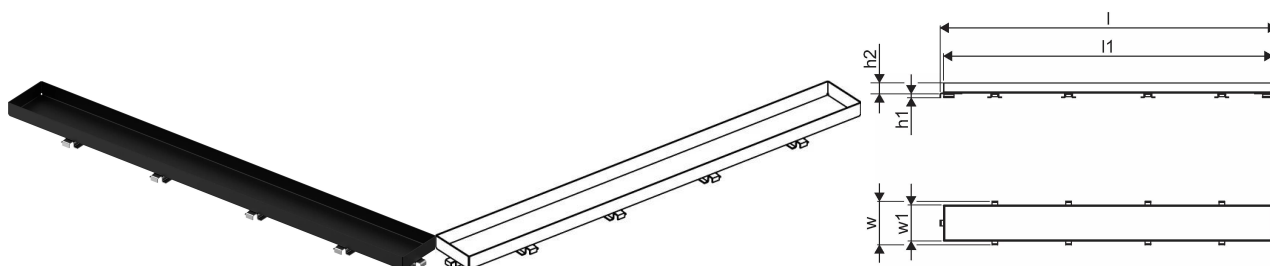

Uponor Aqua Ambient sprchový žľab, mriežka stone / black 600mm

1136442

- prevedenie roštu: kameň
- kompatibilné so sprchovými vpustami čiernej farby
- materiál: nehrdzavejúca oceľ matná čierna prášková farba

O produkte Uponor Aqua Ambient sprchový žľab, mriežka stone / black

Špecifikácia

- Moderná konštrukcia a štýlový dizajn v rôznych veľkostiach: 600, 700, 800, 900, 1000 mm
- Široký tesniaci golier (30 mm) zabezpečuje tesné napojenie na podlahovú konštrukciu
- Nastaviteľná výška a fixačné nohy na zabudovanie do všetkých typov podlahových konštrukcií
- Jednoduchá inštalácia vďaka kompletnosti produktu a kompatibilite s odpadovým systémom (rozmer odpadových potrubí)

Item no GTIN 06414900483407

Rozmery

Výška jednotky položky 26.8

Dĺžka jednotky položky 594

Jednotková hmotnosť položky 0,5

Šírka jednotky položky 77

Item_UOM ks

Measurements

LENGTH_L 593

Dĺžka (l1) 581

Z Meranie h1 6,8

Z Meranie h2 19

Z Meranie š 76,5

Z Meranie w1 63,5

Packaging

Balenie GTIN PL1 06414900486125