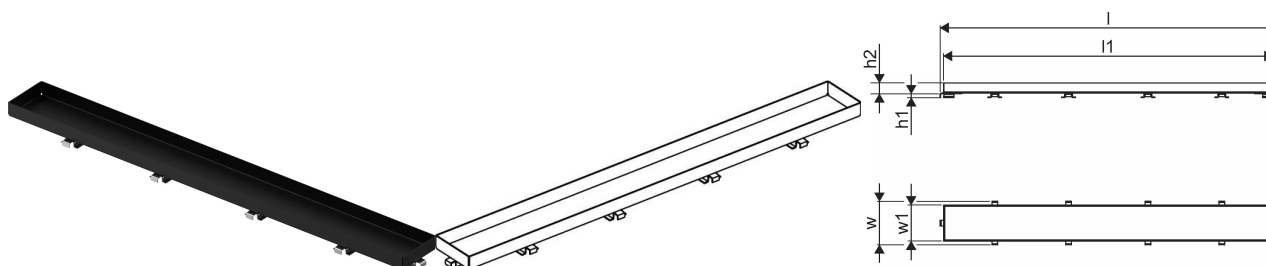

Uponor Aqua Ambient sprchový žľab, mriežka stone / black 700mm

1136443

- prevedenie roštu: kameň
- kompatibilné so sprchovými vpustami čiernej farby
- materiál: nehrdzavejúca oceľ matná čierna prášková farba

O produkte Uponor Aqua Ambient sprchový žľab, mriežka stone / black

Špecifikácia

- Moderná konštrukcia a štýlový dizajn v rôznych veľkostiach: 600, 700, 800, 900, 1000 mm
- Široký tesniaci golier (30 mm) zabezpečuje tesné napojenie na podlahovú konštrukciu
- Nastaviteľná výška a fixačné nohy na zabudovanie do všetkých typov podlahových konštrukcií
- Jednoduchá inštalácia vďaka kompletnosti produktu a kompatibilite s odpadovým systémom (rozmer odpadových potrubí)

Aplikácia

- Domové kanalizačné systémy

Certifikácia

- Technické posúdenie podľa normy EN 1254