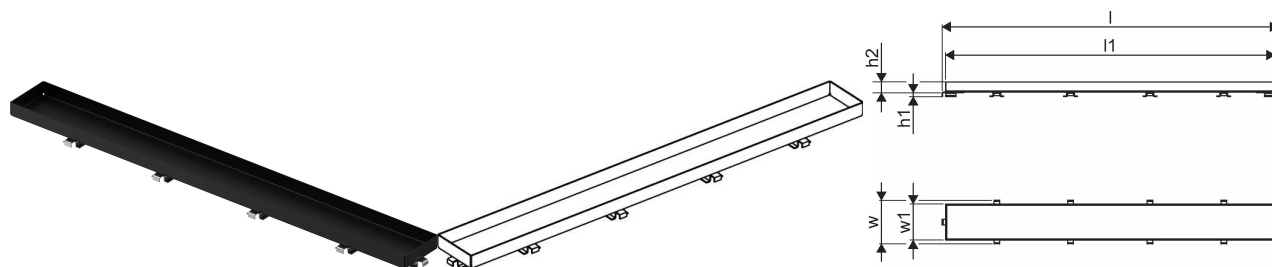

Uponor Aqua Ambient sprchový žľab, mriežka stone / black 700mm

1136443

Product code

Item no EAN 6414900483414

Item no GTIN 06414900483414

Rozmery

Výška jednotky položky 26.8

Dĺžka jednotky položky 694

Jednotková hmotnosť položky 0,59

Šírka jednotky položky 77

Item_UOM ks

Measurements

LENGTH_L 693

Dĺžka (l1) 681

Z Meranie h1 6,8

Z Meranie h2 19

Z Meranie š 76,5

Z Meranie w1 63,5

Packaging

Balenie GTIN PL1 06414900486132

Balenie GTIN PL4 06414900325875

Výška balenia PL1 35

Výška balenia PL4 928

Dĺžka balenia PL1 711

Dĺžka balenia PL4 1200

Množstvo v balení PL1 1

Množstvo v balení PL4 275

Typ balenia PL1 Base_Box

Typ balenia PL4 Pallet

Objem balenia PL1 0,00273735