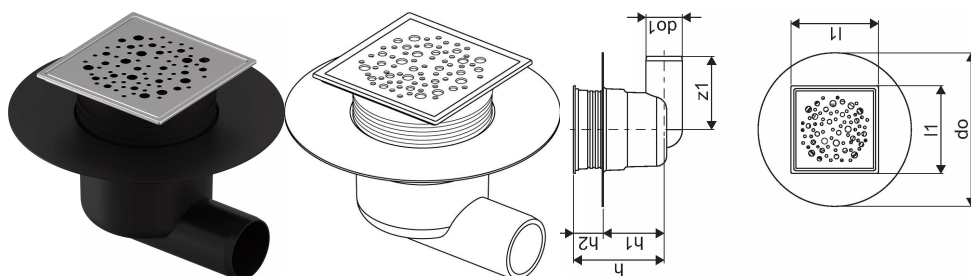

Uponor Aqua Ambient odtok - žľabové koleno classic/spot FI 50

1136448

- napojenie na kanalizačné potrubie DN 50
- prietok: DN 50 0,8 l/s
- materiál roštu: nehrdzavejúca oceľ
- materiál tela: polypropylén

O produkte Uponor Aqua Ambient odtok - žľabové koleno classic/spot

Špecifikácia

- Moderná konštrukcia a štýlový dizajn v rôznych veľkostiach: 600, 700, 800, 900, 1000 mm
- Široký tesniaci golier (30 mm) zabezpečuje tesné napojenie na podlahovú konštrukciu
- Nastaviteľná výška a fixačné nohy na zabudovanie do všetkých typov podlahových konštrukcií
- Jednoduchá inštalácia vďaka kompletnosti produktu a kompatibilite s odpadovým systémom (rozmer odpadových potrubí)

Aplikácia

- Domové kanalizačné systémy

Certifikácia

- Technické posúdenie podľa normy EN 1254

Uponor Aqua Ambient odtok - žľabové koleno classic/spot FI 50

1136448

Product code

Item no EAN	6414900483469
Item no GF	35001136448
Item no GTIN	06414900483469

Rozmery

Výška jednotky položky	137,5
Dĺžka jednotky položky	210
Jednotková hmotnosť položky	0,35
Šírka jednotky položky	210
Item_UOM	ks

Measurements

Dĺžka (l1)	120
Vonkajší priemer_do	210
Vonkajší priemer_do1	50
Z Meranie h	124,3
Z Meranie h1	83,4
Z Meranie h2	40,9
z1	100