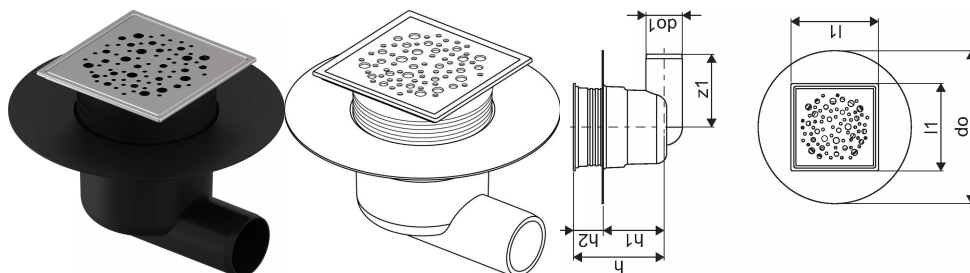

Uponor Aqua Ambient odtok - žľabové koleno classic/spot FI 50

1136448

- napojenie na kanalizačné potrubie DN 50
- prietok: DN 50 0,8 l/s
- materiál roštu: nehrdzavejúca oceľ
- materiál tela: polypropylén

O produkte Uponor Aqua Ambient odtok - žľabové koleno classic/spot

Špecifikácia

- Moderná konštrukcia a štýlový dizajn v rôznych veľkostiach: 600, 700, 800, 900, 1000 mm
- Široký tesniaci golier (30 mm) zabezpečuje tesné napojenie na podlahovú konštrukciu
- Nastaviteľná výška a fixačné nohy na zabudovanie do všetkých typov podlahových konštrukcií
- Jednoduchá inštalácia vďaka kompletnosti produktu a kompatibilite s odpadovým systémom (rozmer odpadových potrubí)

Aplikácia

- Domové kanalizačné systémy

Certifikácia

- Technické posúdenie podľa normy EN 1254

Uponor Aqua Ambient odtok - žľabové koleno classic/spot FI 50

1136448

Product code

Item no EAN	6414900483469
Item no GF	35001136448
Item no GTIN	06414900483469

Rozmery

Výška jednotky položky	137,5
Dĺžka jednotky položky	210
Jednotková hmotnosť položky	0,35
Šírka jednotky položky	210
Item_UOM	ks

Measurements

Dĺžka (l1)	120
Vonkajší priemer_do	210
Vonkajší priemer_do1	50
Z Meranie h	124,3
Z Meranie h1	83,4
Z Meranie h2	40,9
z1	100