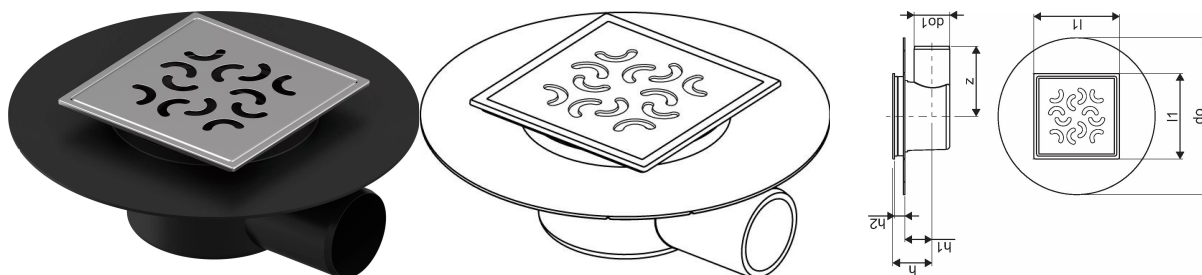

Uponor Aqua Ambient odtok - žľabové koleno super/arco FI 50

1136450

- napojenie na kanalizačné potrubie DN 50
- prietok: 0,4 l/s
- pre nízkopodlažnú konštrukciu
- materiál roštu: nerezavajúca oceľ
- materiál tela: polypropylén

Žiadne informácie o aplikácii

Uponor Aqua Ambient odtok - žľabové koleno super/arco FI 50

1136450

Technické informácie

Item no EAN	6414900483483
Item no GTIN	06414900483483
Položka (merná jednotka)	ks
Dĺžka (l1)	120 mm
z	98 mm
Z-rozмеры h	55 mm
Z-rozмеры h1	38 mm
Z-rozмеры h2	14,5 mm
Množstvo balenia 1	1
Množstvo balenia 4	300
Packaging GTIN PL1	06414900369114
Packaging GTIN PL4	06414900370042
Item Unit Height	80 mm
Item Unit Weight	0,42 kg
Item Unit Width	220 mm