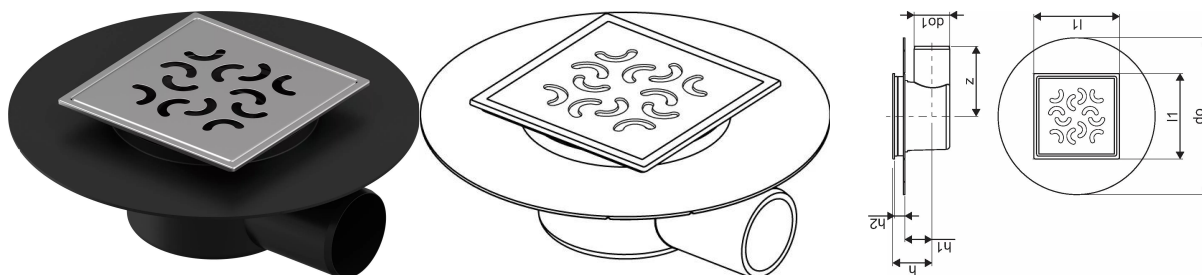

Uponor Aqua Ambient odtok - žľabové koleno super/arco FI 50

1136450

- napojenie na kanalizačné potrubie DN 50
- prietok: 0,4 l/s
- pre nízkopodlažnú konštrukciu
- materiál roštu: nehrdzavejúca oceľ
- materiál tela: polypropylén

O produkte Uponor Aqua Ambient odtok - žľabové koleno super/arco

Špecifikácia

- Moderná konštrukcia a štýlový dizajn v rôznych veľkostiach: 600, 700, 800, 900, 1000 mm
- Široký tesniaci golier (30 mm) zabezpečuje tesné napojenie na podlahovú konštrukciu
- Nastaviteľná výška a fixačné nohy na zabudovanie do všetkých typov podlahových konštrukcií
- Jednoduchá inštalácia vďaka kompletnosti produktu a kompatibilite s odpadovým systémom (rozmer odpadových potrubí)

Aplikácia

- Domové kanalizačné systémy

Certifikácia

- Technické posúdenie podľa normy EN 1254

Uponor Aqua Ambient odtok - žľabové koleno super/arco FI 50

1136450

Product code

Item no EAN	6414900483483
Item no GF	35001136450
Item no GTIN	06414900483483

Rozmery

Výška jednotky položky	80
Dĺžka jednotky položky	220
Jednotková hmotnosť položky	0,42
Šírka jednotky položky	220
Item_UOM	ks

Measurements

Dĺžka (l1)	120
Vonkajší priemer_do	220
Vonkajší priemer_do1	50
Z Meranie h	55
Z Meranie h1	38
Z Meranie h2	14,5
Z	98