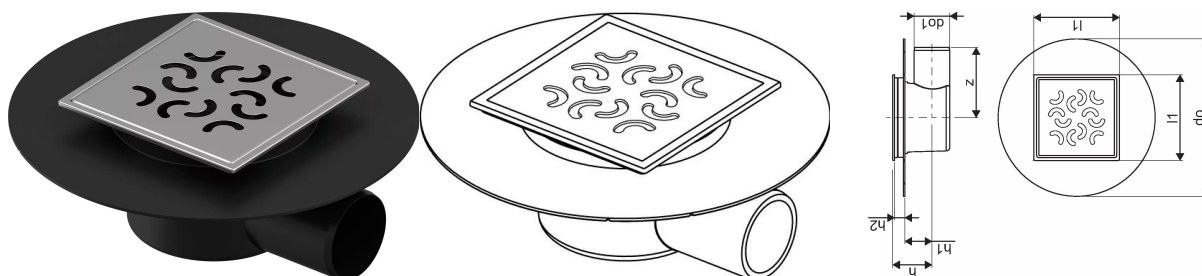

Uponor Aqua Ambient odtok - žľabové koleno super/arco FI 50

1136450

- napojenie na kanalizačné potrubie DN 50
- prietok: 0,4 l/s
- pre nízkopodlažnú konštrukciu
- materiál roštu: nehrdzavejúca oceľ
- materiál tela: polypropylén

O produkte Uponor Aqua Ambient odtok - žľabové koleno super/arco

Špecifikácia

- Moderná konštrukcia a štýlový dizajn v rôznych veľkostiach: 600, 700, 800, 900, 1000 mm
- Široký tesniaci golier (30 mm) zabezpečuje tesné napojenie na podlahovú konštrukciu
- Nastaviteľná výška a fixačné nohy na zabudovanie do všetkých typov podlahových konštrukcií
- Jednoduchá inštalácia vďaka kompletnosti produktu a kompatibilite s odpadovým systémom (rozmer odpadových potrubí)

Aplikácia

- Domové kanalizačné systémy

Certifikácia

- Technické posúdenie podľa normy EN 1254

Uponor Aqua Ambient odtok - žľabové koleno super/arco FI 50

1136450

Product code

Item no EAN	6414900483483
Item no GF	35001136450
Item no GTIN	06414900483483

Rozmery

Výška jednotky položky	80
Dĺžka jednotky položky	220
Jednotková hmotnosť položky	0,42
Šírka jednotky položky	220
Item_UOM	ks

Measurements

Dĺžka (l1)	120
Vonkajší priemer_do	220
Vonkajší priemer_do1	50
Z Meranie h	55
Z Meranie h1	38
Z Meranie h2	14,5
Z	98