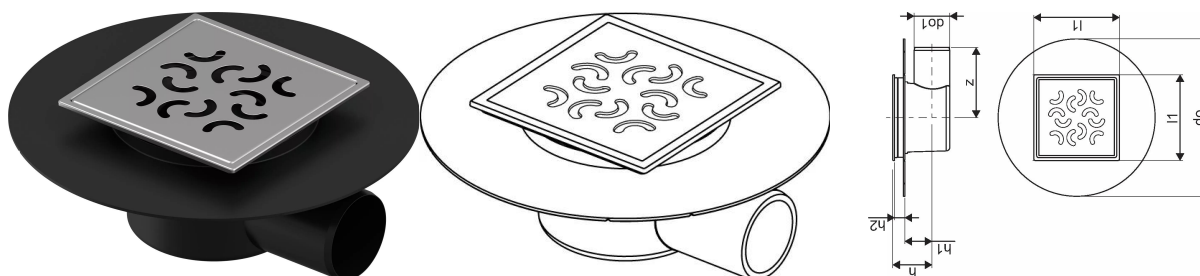

Uponor Aqua Ambient odtok - žľabové koleno super/arco FI 50

1136450

- napojenie na kanalizačné potrubie DN 50
- prietok: 0,4 l/s
- pre nízkopodlažnú konštrukciu
- materiál roštu: nerezavajúca oceľ
- materiál tela: polypropylén

Žiadne informácie o aplikácii

Uponor Aqua Ambient odtok - žľabové koleno super/arco FI 50

1136450

Technické informácie

Item no EAN	6414900483483
Item no GTIN	06414900483483
Položka (merná jednotka)	ks
Dĺžka (l1)	120 mm
z	98 mm
Z-rozмеры h	55 mm
Z-rozмеры h1	38 mm
Z-rozмеры h2	14,5 mm
Množstvo balenia 1	1
Množstvo balenia 4	300
Packaging GTIN PL1	06414900369114
Packaging GTIN PL4	06414900370042
Item Unit Height	80 mm
Item Unit Weight	0,42 kg
Item Unit Width	220 mm