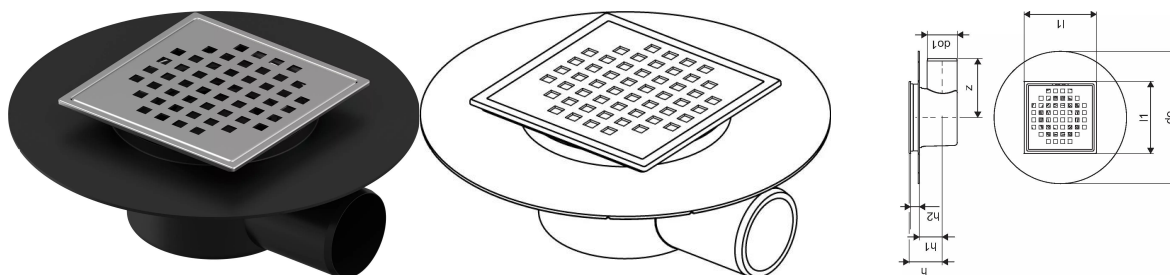

Uponor Aqua Ambient odtok - žľabové koleno super/cube FI 50

1136453

- napojenie na kanalizačné potrubie DN 50
- prietok: 0,4 l/s
- pre nízkopodlažnú konštrukciu
- materiál roštu: nerezavajúca oceľ
- materiál tela: polypropylén

O produkte Uponor Aqua Ambient odtok - žľabové koleno super/cube

Špecifikácia

- Moderná konštrukcia a štýlový dizajn v rôznych veľkostiach: 600, 700, 800, 900, 1000 mm
- Široký tesniaci golier (30 mm) zabezpečuje tesné napojenie na podlahovú konštrukciu
- Nastaviteľná výška a fixačné nohy na zabudovanie do všetkých typov podlahových konštrukcií
- Jednoduchá inštalácia vďaka kompletnosti produktu a kompatibilite s odpadovým systémom (rozmer odpadových potrubí)

Aplikácia

- Domové kanalizačné systémy

Certifikácia

- Technické posúdenie podľa normy EN 1254

Uponor Aqua Ambient odtok - žlabové koleno super/cube FI 50

1136453

Product code

Item no EAN	6414900483513
Item no GF	35001136453
Item no GTIN	06414900483513

Rozmery

Výška jednotky položky	80
Dĺžka jednotky položky	220
Jednotková hmotnosť položky	0,42
Šírka jednotky položky	220
Item_UOM	ks

Measurements

Dĺžka (l1)	120
Vonkajší priemer_do	220
Vonkajší priemer_do1	50
Z Meranie h	55
Z Meranie h1	38
Z Meranie h2	14,5
Z	98