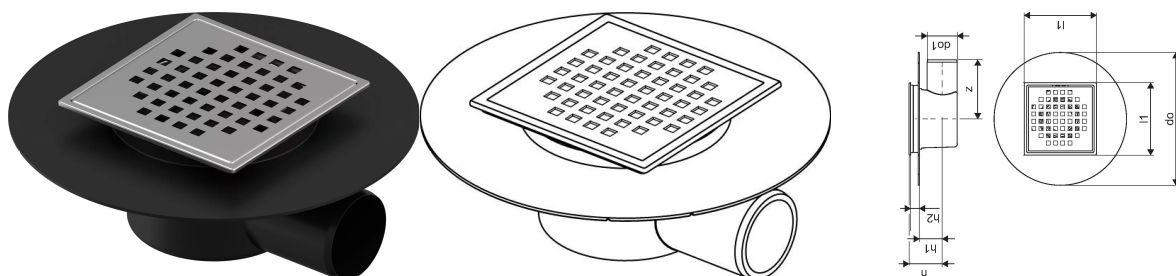

Uponor Aqua Ambient odtok - žľabové koleno super/cube FI 50

1136453

- napojenie na kanalizačné potrubie DN 50
- prietok: 0,4 l/s
- pre nízkopodlažnú konštrukciu
- materiál roštu: nerezavajúca oceľ
- materiál tela: polypropylén

O produkte Uponor Aqua Ambient odtok - žľabové koleno super/cube

Špecifikácia

- Moderná konštrukcia a štýlový dizajn v rôznych veľkostiach: 600, 700, 800, 900, 1000 mm
- Široký tesniaci golier (30 mm) zabezpečuje tesné napojenie na podlahovú konštrukciu
- Nastaviteľná výška a fixačné nohy na zabudovanie do všetkých typov podlahových konštrukcií
- Jednoduchá inštalácia vďaka kompletnosti produktu a kompatibilite s odpadovým systémom (rozmer odpadových potrubí)

Aplikácia

- Domové kanalizačné systémy

Certifikácia

- Technické posúdenie podľa normy EN 1254

Uponor Aqua Ambient odtok - žlabové koleno super/cube FI 50

1136453

Product code

Item no EAN	6414900483513
Item no GF	35001136453
Item no GTIN	06414900483513

Rozmery

Výška jednotky položky	80
Dĺžka jednotky položky	220
Jednotková hmotnosť položky	0,42
Šírka jednotky položky	220
Item_UOM	ks

Measurements

Dĺžka (l1)	120
Vonkajší priemer_do	220
Vonkajší priemer_do1	50
Z Meranie h	55
Z Meranie h1	38
Z Meranie h2	14,5
Z	98