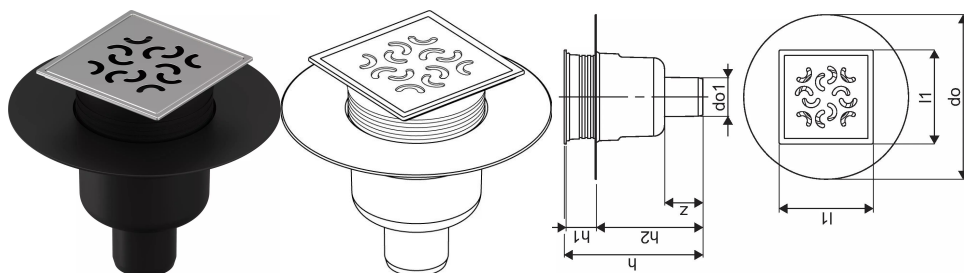

Uponor Aqua Ambient odtok - priamy dole classic/arco FI 50

1136462

- napojenie na kanalizačné potrubie DN 50
- prietok: DN 50 0,8 l/s
- materiál roštu: nehrdzavejúca oceľ
- materiál tela: polypropylén

O produkte Uponor Aqua Ambient odtok - priamy dole classic/arco

Špecifikácia

- Moderná konštrukcia a štýlový dizajn v rôznych veľkostiach: 600, 700, 800, 900, 1000 mm
- Široký tesniaci golier (30 mm) zabezpečuje tesné napojenie na podlahovú konštrukciu
- Nastaviteľná výška a fixačné nohy na zabudovanie do všetkých typov podlahových konštrukcií
- Jednoduchá inštalácia vďaka kompletnosti produktu a kompatibilitě s odpadovým systémom (rozmer odpadových potrubí)

Aplikácia

- Domové kanalizačné systémy

Certifikácia

- Technické posúdenie podľa normy EN 1254

Uponor Aqua Ambient odtok - priamy dole classic/arco FI 50

1136462

Product code

Item no EAN	6414900483612
Item no GF	35001136462
Item no GTIN	06414900483612

Rozmery

Výška jednotky položky	137,5
Dĺžka jednotky položky	210
Jednotková hmotnosť položky	0,35
Šírka jednotky položky	210
Item_UOM	ks

Measurements

Dĺžka (l1)	120
Vonkajší priemer_do	210
Vonkajší priemer_do1	49,2
Z Meranie h	176,8
Z Meranie h1	38,4
Z Meranie h2	135,9
Z	48,7