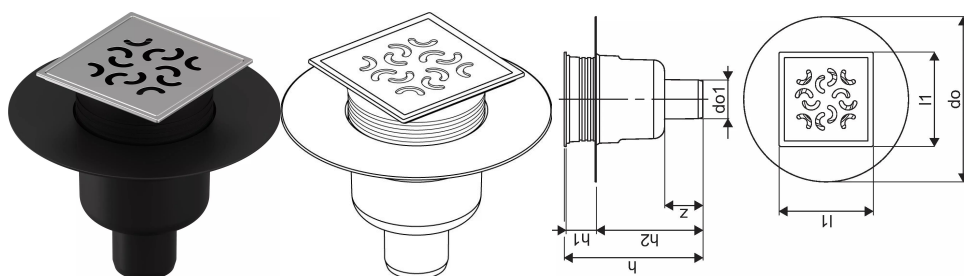

Uponor Aqua Ambient odtok - priamy dole classic/arco FI 50

1136462

- napojenie na kanalizačné potrubie DN 50
- prietok: DN 50 0,8 l/s
- materiál roštu: nehrdzavejúca oceľ
- materiál tela: polypropylén

O produkte Uponor Aqua Ambient odtok - priamy dole classic/arco

Špecifikácia

- Moderná konštrukcia a štýlový dizajn v rôznych veľkostiach: 600, 700, 800, 900, 1000 mm
- Široký tesniaci golier (30 mm) zabezpečuje tesné napojenie na podlahovú konštrukciu
- Nastaviteľná výška a fixačné nohy na zabudovanie do všetkých typov podlahových konštrukcií
- Jednoduchá inštalácia vďaka kompletnosti produktu a kompatibilitě s odpadovým systémom (rozmer odpadových potrubí)

Aplikácia

- Domové kanalizačné systémy

Certifikácia

- Technické posúdenie podľa normy EN 1254

Uponor Aqua Ambient odtok - priamy dole classic/arco FI 50

1136462

Product code

Item no EAN	6414900483612
Item no GF	35001136462
Item no GTIN	06414900483612

Rozmery

Výška jednotky položky	137,5
Dĺžka jednotky položky	210
Jednotková hmotnosť položky	0,35
Šírka jednotky položky	210
Item_UOM	ks

Measurements

Dĺžka (l1)	120
Vonkajší priemer_do	210
Vonkajší priemer_do1	49,2
Z Meranie h	176,8
Z Meranie h1	38,4
Z Meranie h2	135,9
Z	48,7