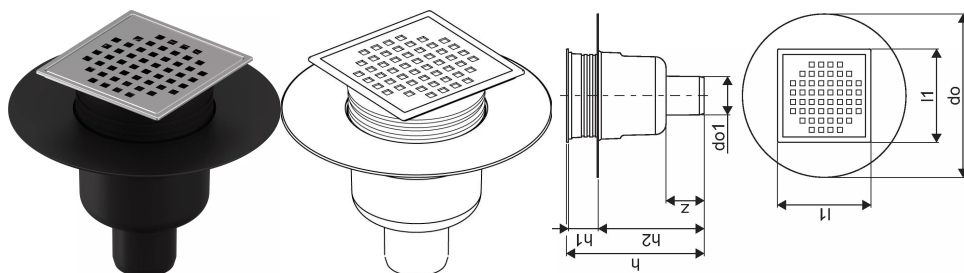

Uponor Aqua Ambient odtok - priamy dole classic/cube FI 50

1136464

- napojenie na kanalizačné potrubie DN 50
- prietok: DN 50 0,8 l/s
- materiál roštu: nehrdzavejúca oceľ
- materiál tela: polypropylén

O produkte Uponor Aqua Ambient odtok - priamy dole classic/cube

Špecifikácia

- Moderná konštrukcia a štýlový dizajn v rôznych veľkostiach: 600, 700, 800, 900, 1000 mm
- Široký tesniaci golier (30 mm) zabezpečuje tesné napojenie na podlahovú konštrukciu
- Nastaviteľná výška a fixačné nohy na zabudovanie do všetkých typov podlahových konštrukcií
- Jednoduchá inštalácia vďaka kompletnosti produktu a kompatibilitě s odpadovým systémom (rozmer odpadových potrubí)

Aplikácia

- Domové kanalizačné systémy

Certifikácia

- Technické posúdenie podľa normy EN 1254

Uponor Aqua Ambient odtok - priamy dole classic/cube FI 50

1136464

Product code

Item no EAN	6414900483636
Item no GF	35001136464
Item no GTIN	06414900483636

Rozmery

Výška jednotky položky	137,5
Dĺžka jednotky položky	210
Jednotková hmotnosť položky	0,35
Šírka jednotky položky	210
Item_UOM	ks

Measurements

Dĺžka (l1)	120
Vonkajší priemer_do	210
Vonkajší priemer_do1	49
Z Meranie h	176,8
Z Meranie h1	38,4
Z Meranie h2	135,9
Z	48,7