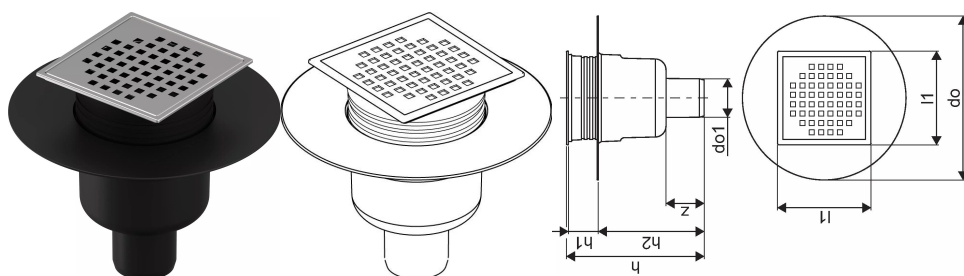

Uponor Aqua Ambient odtok - priamy dole classic/cube FI 50

1136464

- napojenie na kanalizačné potrubie DN 50
- prietok: DN 50 0,8 l/s
- materiál roštu: nehrdzavejúca oceľ
- materiál tela: polypropylén

O produkte Uponor Aqua Ambient odtok - priamy dole classic/cube

Špecifikácia

- Moderná konštrukcia a štýlový dizajn v rôznych veľkostiach: 600, 700, 800, 900, 1000 mm
- Široký tesniaci golier (30 mm) zabezpečuje tesné napojenie na podlahovú konštrukciu
- Nastaviteľná výška a fixačné nohy na zabudovanie do všetkých typov podlahových konštrukcií
- Jednoduchá inštalácia vďaka kompletnosti produktu a kompatibilitě s odpadovým systémom (rozmer odpadových potrubí)

Aplikácia

- Domové kanalizačné systémy

Certifikácia

- Technické posúdenie podľa normy EN 1254

Uponor Aqua Ambient odtok - priamy dole classic/cube FI 50

1136464

Product code

Item no EAN	6414900483636
Item no GF	35001136464
Item no GTIN	06414900483636

Rozmery

Výška jednotky položky	137,5
Dĺžka jednotky položky	210
Jednotková hmotnosť položky	0,35
Šírka jednotky položky	210
Item_UOM	ks

Measurements

Dĺžka (l1)	120
Vonkajší priemer_do	210
Vonkajší priemer_do1	49
Z Meranie h	176,8
Z Meranie h1	38,4
Z Meranie h2	135,9
Z	48,7