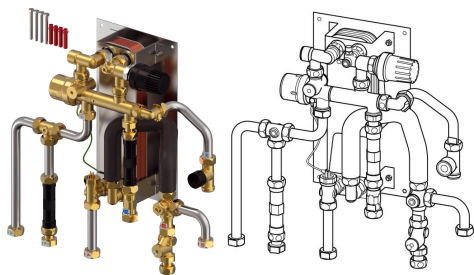

Uponor Combi Port M-XS rozhranie RC 12 EX CB TL ZV

1137643

- Kompaktná RC verzia pre teplú úžitkovú vodu a priame vykurovanie s pripojením na radiátor (bez zmiešavacieho okruhu).
- Kódy kótovania:
- 12, 15, 17 – indikácia výkonu teplej úžitkovej vody (l/min)
- CB – medený spájkovaný nerezový výmenník tepla na prípravu teplej úžitkovej vody
- BP – funkcia predohrevu prívodných potrubí
- TL – termostatický obmedzovač teploty teplej úžitkovej vody s ponorným snímačom
- ZV – zónový ventil vo vratnom potrubí vykurovacieho okruhu bytov bez pohonu
- ZM - cirkulačný modul pre teplú úžitkovú vodu s poistným ventilom, obehovým čerpadlom a regulátorom diferenčného tlaku

O produkte Uponor Combi Port M-XS rozhranie RC

Aplikácia

- Decentralizovaná okamžitá príprava teplej vody pre domácnosti
- Podlahové vykurovacie systémy

Certifikácia

- schválenie DVGW

Uponor Combi Port M-XS rozhranie RC 12 EX CB TL ZV

06414900370318

Rozmery

Výška jednotky položky

159

Dĺžka jednotky položky

445

Jednotková hmotnosť položky

10