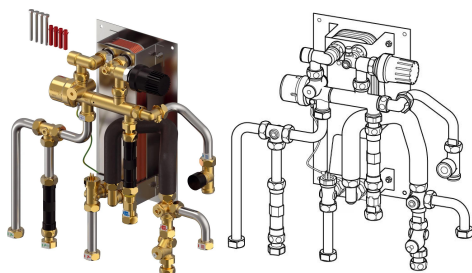

Uponor Combi Port M-XS rozhranie RC 12 EX CB TL ZV

1137643

Status

Item Available From date

2024-01-01

Product code

Item no EAN

6414900370318

Item no GTIN

06414900370318

Rozmery

Výška jednotky položky

159

Dĺžka jednotky položky

445

Jednotková hmotnosť položky

10

Šírka jednotky položky

495

Item_UOM

ks

Packaging

Balenie GTIN PL1

06414900382144

Balenie GTIN PL4

06414900500470

Výška balenia PL1

170

Výška balenia PL4

865

Dĺžka balenia PL1

650

Dĺžka balenia PL4

1200

Množstvo v balení PL1

1

Množstvo v balení PL4

10

Typ balenia PL1

Base_Box

Typ balenia PL4

Pallet

Objem balenia PL1

0,06409

Objem balenia PL4

0,8304

Hmotnosť balenia PL1

11

Hmotnosť balenia PL4

130

Šírka balenia PL1

580

Šírka balenia PL4

800