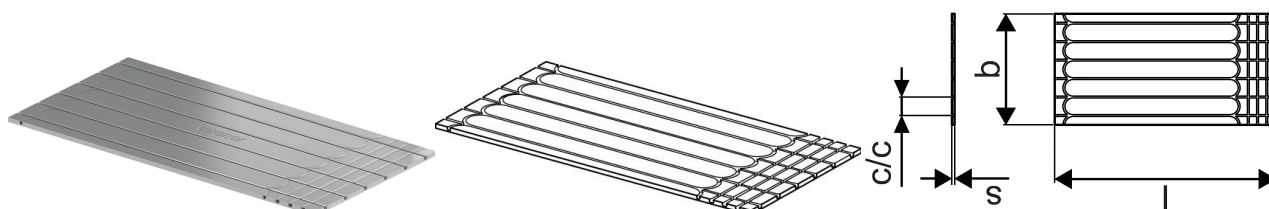

## Uponor Siccus Mini Panel 1200x600x15mm

**1161845**

- Panel EPS 1200 x 600 x 15 mm
- S celoplošnou hliníkovou vrstvou na prenos tepla
- S integrovanými drážkami na potrubia, rozstup 100 mm
- Na použitie s Uponor Comfort Pipe Minitec 9,9

#### Špecifikácia

- Uponor Siccus Mini je suchý inštalačný UFH systém v nízkoprofilovom prevedení, s prefabrikovanou celoplošnou integrovanou tepelne vodivou vrstvou vyrobenou z hliníka; podľa EN 1264; dizajn B.
- Panely vyrobené z XPS 400 s rozstupom potrubia 100 mm
- Pre inštaláciu s Uponor Comfort Pipe 9,9 mm

### Rozmery

Výška jednotky položky 15

Dĺžka jednotky položky 1200

Jednotková hmotnosť položky 1,08

Šírka jednotky položky 600

Item\_UOM m<sup>2</sup>