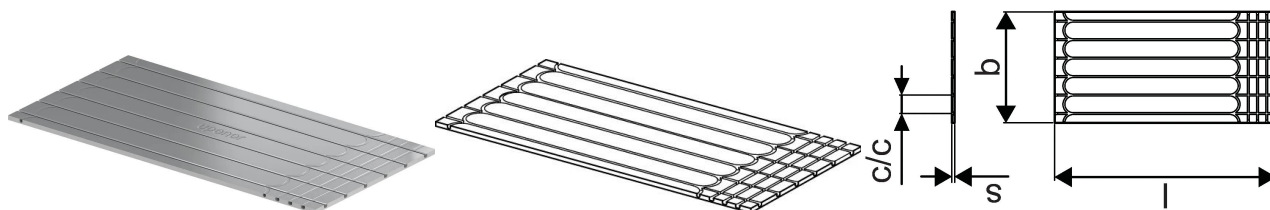

Uponor Siccus Mini Panel 1200x600x15mm

1161845

Product code

Item no EAN 6414900331784

Item no GTIN 06414900331784

Rozmery

Výška jednotky položky 15

Dĺžka jednotky položky 1200

Jednotková hmotnosť položky 1,08

Šírka jednotky položky 600

Item_UOM m²

Packaging

Balenie GTIN PL1 06414900510745

Balenie GTIN PL4 06414900510820

Výška balenia PL1 168

Výška balenia PL4 1311

Dĺžka balenia PL1 1210

Dĺžka balenia PL4 1225

Množstvo v balení PL1 7.2

Množstvo v balení PL4 100.8

Typ balenia PL1 Base_Box

Typ balenia PL4 Pallet

Objem balenia PL1 0,1240008

Objem balenia PL4 2,0235285

Hmotnosť balenia PL1 8,67

Hmotnosť balenia PL4 146,38

Šírka balenia PL1 610

Šírka balenia PL4 1260

Measurements

Z Meranie b 600