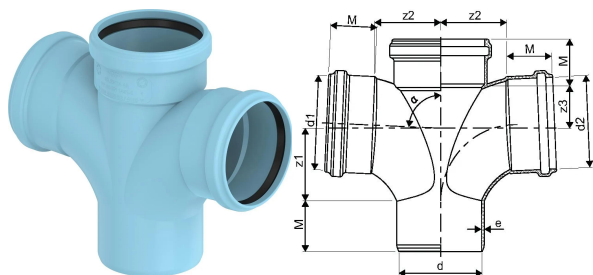

## GF Silenta 3A dvojitá oblúková odbočka 87,5deg 110-110mm

1185520

- Svetlomodrý, trojvrstvový PP-materiál podľa EN 1451, DIN 419, B2 podľa normy DIN 412.

### O produkte GF Silenta 3A dvojitá oblúková odbočka 87,5deg

#### Špecifikácia

- Silenta 3A je zvukovoizolačný trojvrstvový potrubný systém na splaškovú a odpadovú vodu, vyrobený z materiálu PP so špeciálnym zložením a vystužením pre beztlakovú domovú kanalizáciu v súlade s normami DIN EN 1451, DIN 4109 a DIN 4102. Silenta 3A dosahuje vysoký výkon všade tam, kde sa vyžaduje odolnosť voči nárazom, trvanlivosť a ochrana proti hluku. Priemer potrubia je od 40 mm do 200 mm. Systém obsahuje aj podstavce a armatúry s ďalším príslušenstvom.

### Rozmery

Výška jednotky položky

292

Dĺžka jednotky položky

256

Jednotková hmotnosť položky

0,744

Šírka jednotky položky