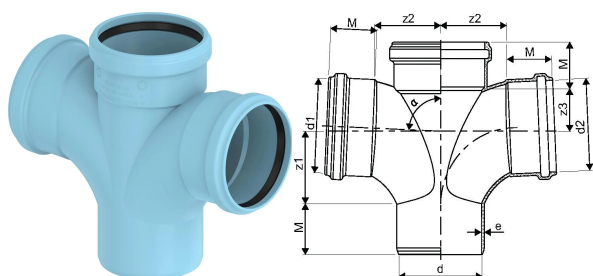

GF Silenta 3A dvojitá oblúčková odbočka 87,5deg 110-110mm

1185520

Status

Item Available From date

2026-03-01

Product code

Item no EAN

6414900269575

Item no GF

4704211031221

Item no GTIN

06414900269575

Item no RSK

2832109

Rozmery

Výška jednotky položky

292

Dĺžka jednotky položky

256

Jednotková hmotnosť položky

0,744

Šírka jednotky položky

128

Item_UOM

ks

Packaging

Balenie GTIN PL1

06414900600118

Balenie GTIN PL2

06414900653220

Výška balenia PL1

292

Výška balenia PL2

360

Dĺžka balenia PL1

256

Dĺžka balenia PL2

390

Množstvo v balení PL1

1

Množstvo v balení PL2

4

Typ balenia PL1

Piece

Typ balenia PL2

Medium_Box

Objem balenia PL1

0,009568256

Objem balenia PL2

0,040716

Hmotnosť balenia PL1

0,744

Hmotnosť balenia PL2

4,3172