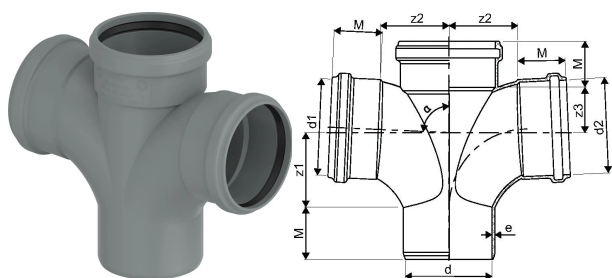

GF HT-PP dvojitá oblúková odbočka 87,5deg 110-110mm

1185521

- Svetlomodrý, trojvrstvý PP-materiál podľa EN 1451, DIN 419, B2 podľa normy DIN 412.

O produkte GF HT-PP dvojitá oblúková odbočka 87,5deg

Aplikácia

GF HT-PP dvojitá oblúčková odbočka 87,5deg 110-110mm

1185521

Status

Item Available From date

2026-03-01

Product code

Item no EAN

6414900269582

Item no GF

4901211031221

Item no GTIN

06414900269582

Rozmery

Výška jednotky položky

292

Dĺžka jednotky položky