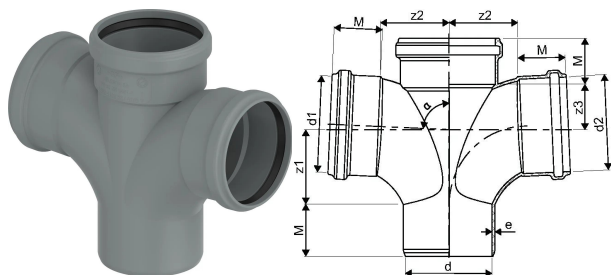

GF HT-PP dvojitá oblúková odbočka 87,5deg 110-110mm

1185521

- Svetlomodrý, trojvrstvý PP-materiál podľa EN 1451, DIN 419, B2 podľa normy DIN 412.

O produkte GF HT-PP dvojitá oblúková odbočka 87,5deg

Aplikácia

GF HT-PP dvojitá oblúčková odbočka 87,5deg 110-110mm

1185521

Status

Item Available From date

2026-03-01

Product code

Item no EAN

6414900269582

Item no GF

4901211031221

Item no GTIN

06414900269582

Rozmery

Výška jednotky položky

292

Dĺžka jednotky položky