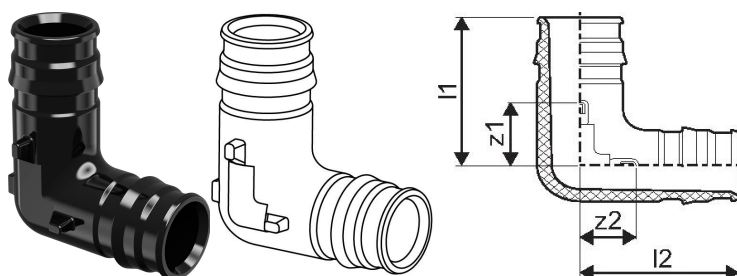

Uponor Q&E koleno PPSU 20-20

1008680

Splošno Uponor Q&E koleno PPSU

Specifikacije

- Q&E fittingi in obročki za Uponor PE-Xa cevi
- kovinski fittingi so izdelani iz visoko kakovostne medenine
- plastični fittingi so izdelani iz polivinilsulfona
- Q&E obročki se morajo naročiti posebej, če to ni omenjeno drugače

Uporaba

Če ni drugače omenjeno:

- zunanji in notranji navoji v skladu s standardom EN 10226-1.