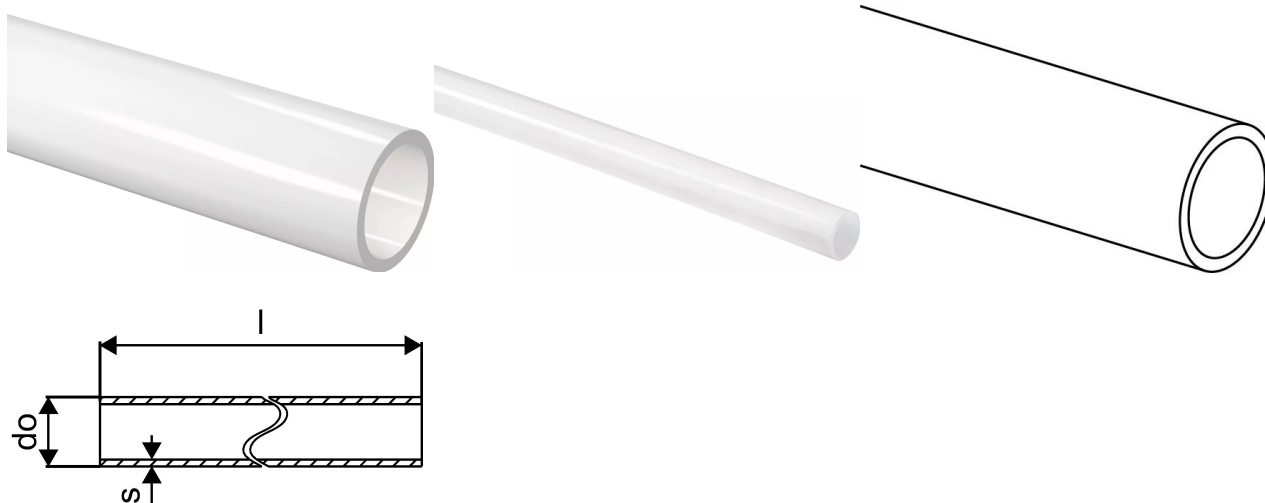

Uponor Radi Pipe cev, naravna, PN6 S 40x3,7 6m

1008939

Product code

Item no EAN	7321500018061
Item no GF	35001008939
Item no GTIN	07321500018061
Item no NRF	8362379
Item no RSK	2418232
Item no VVS	087229140

Dimenzije

Višina enote artikla	40
Postavka Dolžina enote	1000
Teža enote artikla	0,401
Širina enote artikla	40
Item_UOM	m

Measurements

Zunanji premer_do	40
Debelina stene_s	3,7

Packaging

Embalaža GTIN PL1	06414905422012
Embalaža GTIN PL4	06414905662852
Višina embalaže PL1	40
Višina embalaže PL4	700
Dolžina embalaže PL1	6000
Dolžina embalaže PL4	6100