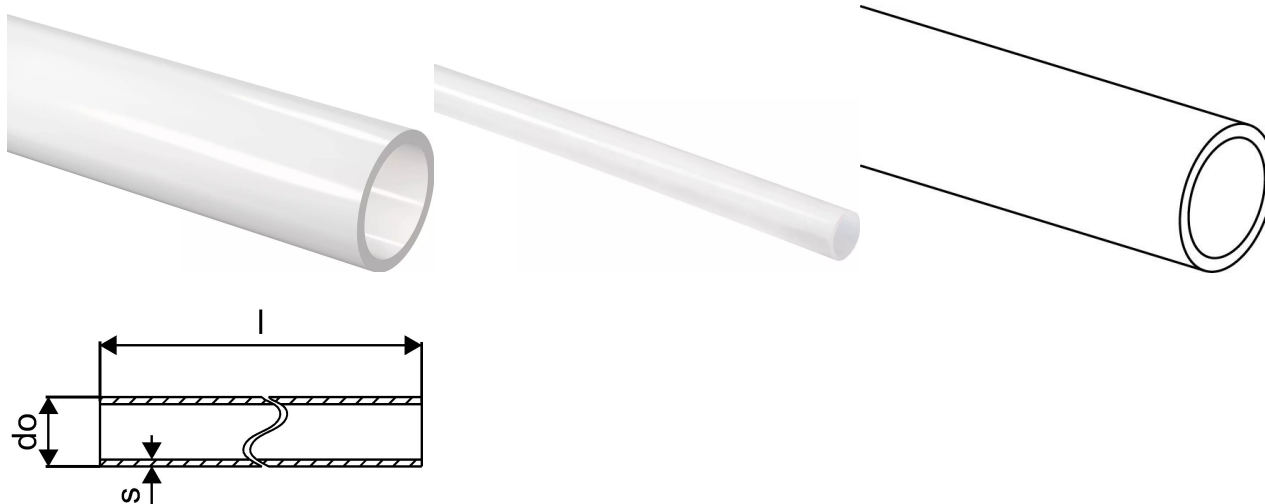

## Uponor Radi Pipe cev, naravna, PN6 S 40x3,7 6m

1008939

- obratovalni tlak 6 bar
- cevi v palicah dolžine 6 m

### Splošno Uponor Radi Pipe cev, naravna, PN6 S

#### Specifikacije

- cevi izdelane iz peroksidno zamreženega polietilena (PE-Xa) v skladu s standardom EN ISO 15875
- opremljene z EVOH (etil-vinil-alkohol) slojem za difuzijsko tesnost na kisik v skladu s standardom DIN 4726
- razred uporabe 5 - visoko temperaturni radiatorji
- požarna klasifikacija E, v skladu s standardom DIN EN 13501-1

### Dimenzije

Višina enote artikla	40
Postavka Dolžina enote	1000
Teža enote artikla	0,437
Širina enote artikla	40
Item_UOM	m