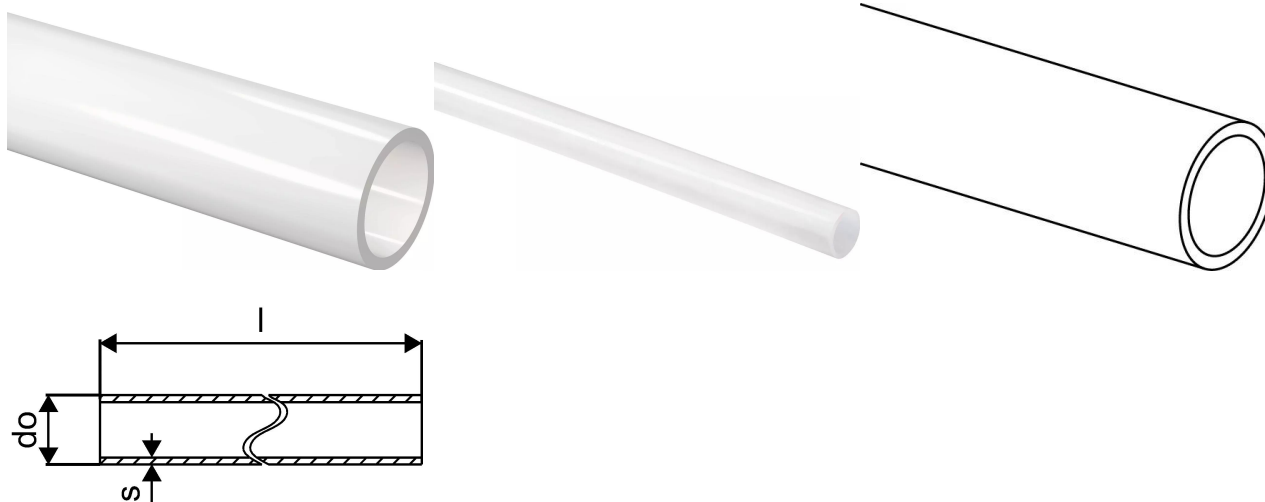

## Uponor Radi Pipe cev, naravna, PN6 S 40x3,7 6m

**1008939**

- obratovalni tlak 6 bar
- cevi v palicah dolžine 6 m

### Splošno Uponor Radi Pipe cev, naravna, PN6 S

#### Specifikacije

- cevi izdelane iz peroksidno zamreženega polietilena (PE-Xa) v skladu s standardom EN ISO 15875
- opremljene z EVOH (etil-vinil-alkohol) slojem za difuzijsko tesnost na kisik v skladu s standardom DIN 4726
- razred uporabe 5 - visoko temperaturni radiatorji
- požarna klasifikacija E, v skladu s standardom DIN EN 13501-1

### Dimenzije

Višina enote artikla	40
Postavka Dolžina enote	1000
Teža enote artikla	0,401
Širina enote artikla	40
Item_UOM	m