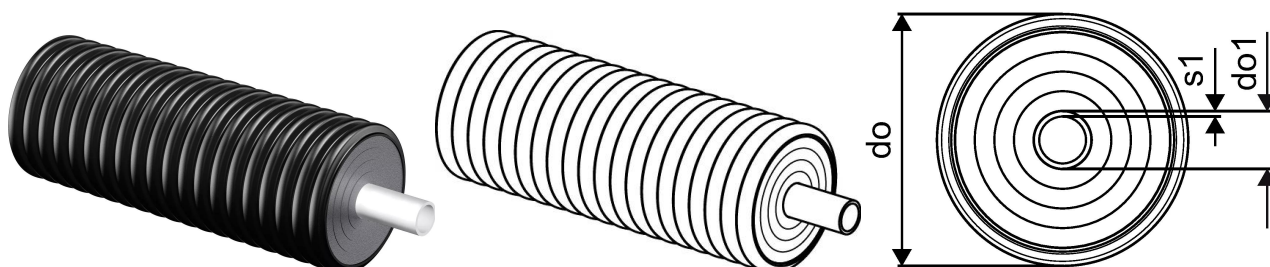

## Uponor Ecoflex Thermo cev Single 63x5,8/175

1018113

- ogrevanje in hlajenje
- ena sredinska cev PE-Xa z difuzijsko zaporo za kisik, SDR 11
- maks. obremenitev 6bar / 95°C
- izolacija iz PEX pene, zunanji plašč iz HDPE

### Splošno Uponor Ecoflex Thermo Single

#### Specifikacije

- fleksibilen, predizoliran, samo-kompenzacijski plastični cevni sistem, ki je izdelan v skladu s standardom EN 15632
- notranja cev: zamrežen polietilen (PE-Xa) v skladu s standardom EN 15875, barva naravna, PN 6 (SDR 11) ali PN 10 (SDR 7,4), difuzijska zaščita v skladu s standardom EN 15632
- izolacijski material: zaprto celična PE-X pena, trajno elastična, odporna na staranje
- zunanji zaščitni plašč: rebrasta cev iz polietilena (HDPE)

## Uponor Ecoflex Thermo cev Single 63x5,8/175

1018113