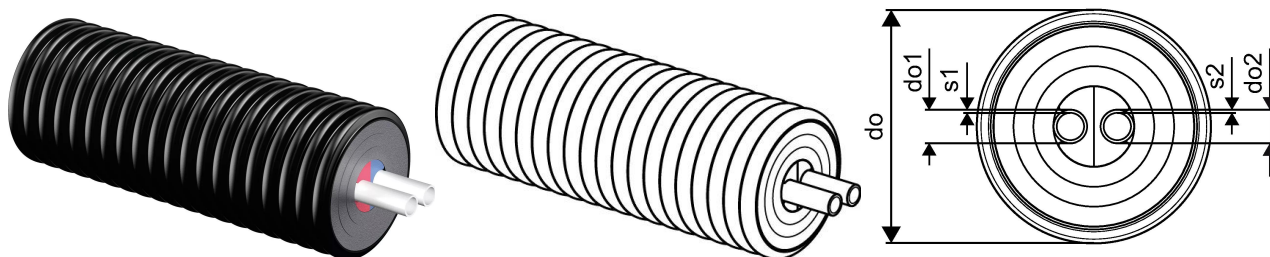

Uponor Ecoflex Thermo cev Twin 2x32x2,9/175

1018135

- ogrevanje in hlajenje
- dve sredinski cevi PE-Xa z difuzijsko zaporo za kisik, SDR 11
- maks. obremenitev 6bar / 95°C
- dvobarvna notranja izolacija, ki preprečuje napačno priključitev cevi
- izolacija iz PEX pene, zunanji plašč iz HDPE

Splošno Uponor Ecoflex Thermo cev Twin

Specifikacije

- fleksibilen, predizoliran, samo-kompenzacijski plastični cevni sistem, ki je izdelan v skladu s standardom EN 15632
- notranja cev: zamrežen polietilen (PE-Xa) v skladu s standardom EN 15875, barva naravna, PN 6 (SDR 11) ali PN 10 (SDR 7,4), difuzijska zaščita v skladu s standardom EN 15632
- izolacijski material: zaprto celična PE-X pena, trajno elastična, odporna na staranje
- zunanji zaščitni plašč: rebrasta cev iz polietilena (HDPE)

Certifikat

- potrdila/certifikate mora preveriti lokalno odgovorna oseba

Uponor Ecoflex Thermo cev Twin 2x32x2,9/175

1018135

Measurements

Upogibni polmer M	0,6
Zunanji premer_do	175
Zunanji premer_do1	32
Zunanji premer_do2	32
Debelina stene_s1	2,9
Debelina stene_s2	2,9