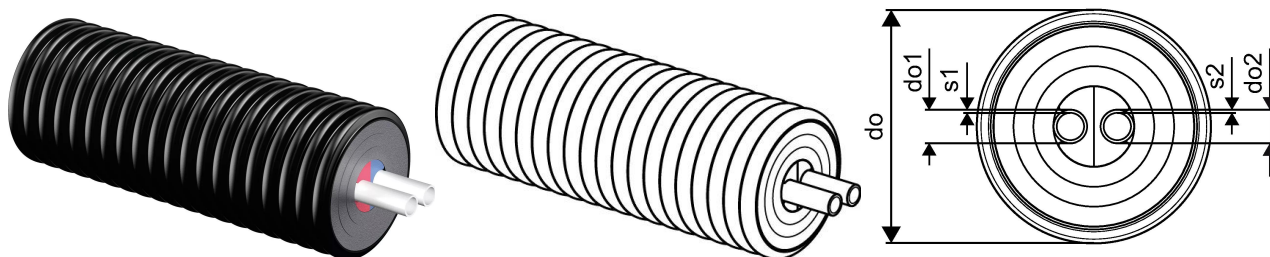

Uponor Ecoflex Thermo cev Twin 2x40x3,7 /175

1018136

- ogrevanje in hlajenje
- dve sredinski cevi PE-Xa z difuzijsko zaporo za kisik, SDR 11
- maks. obremenitev 6bar / 95°C
- dvobarvna notranja izolacija, ki preprečuje napačno priključitev cevi
- izolacija iz PEX pene, zunanji plašč iz HDPE

Splošno Uponor Ecoflex Thermo cev Twin

Specifikacije

- fleksibilen, predizoliran, samo-kompenzacijski plastični cevni sistem, ki je izdelan v skladu s standardom EN 15632
- notranja cev: zamrežen polietilen (PE-Xa) v skladu s standardom EN 15875, barva naravna, PN 6 (SDR 11) ali PN 10 (SDR 7,4), difuzijska zaščita v skladu s standardom EN 15632
- izolacijski material: zaprto celična PE-X pena, trajno elastična, odporna na staranje
- zunanji zaščitni plašč: rebrasta cev iz polietilena (HDPE)

Certifikat

- potrdila/certifikate mora preveriti lokalno odgovorna oseba

Uponor Ecoflex Thermo cev Twin 2x40x3,7 /175

1018136

Measurements

Upogibni polmer M	0,8
Zunanji premer_do	175
Zunanji premer_do1	40
Zunanji premer_do2	40
Debelina stene_s1	3,7
Debelina stene_s2	3,7