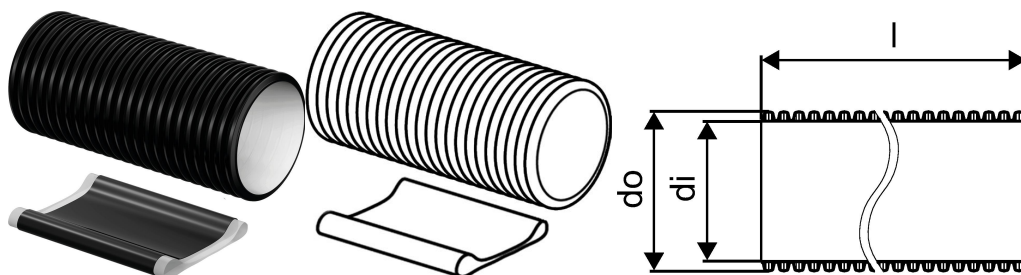

Uponor Ecoflex zidna puša NPW, set 175+200

1018268

- za betonske in opečnate stene
- primerno za NWP = netlačna obremenitev
- vsebuje nakrčno pušo in ravno PE cev

Splošno Uponor Ecoflex zidna puša NPW, set

Specifikacije

- vsi dodatki so korozijsko odporni

Uporaba

- Ecoflex pribor je načrtovan za zapolnitev asortimana za podzemne instalacije

Certifikat

- potrdila/certifikate mora preveriti lokalno odgovorna oseba

Uponor Ecoflex zidna puša NPW, set 175+200

1018268

Measurements

Notranji_premer_di	218
LENGTH_L	550
Zunanji_premer_do	250

Product code

Item no EAN	6414905254033
Item no GF	35001018268
Item no GTIN	06414905254033
Item no LVI	3010620
Item no NRF	8360922
Item no RSK	2282158
Item no VVS	087913248

Dimenzije

Višina enote artikla	250
Postavka Dolžina enote	550
Teža enote artikla	1,665
Širina enote artikla	250
Item_UOM	kos

Packaging

Embalaža GTIN PL1	06414900507844
Višina embalaže PL1	250
Dolžina embalaže PL1	550
Količina pakiranja PL1	1
Vrsta embalaže PL1	Plastic_Bag
Embalaža Volumen PL1	0,034375
Teža embalaže PL1	1,697
Širina embalaže PL1	250