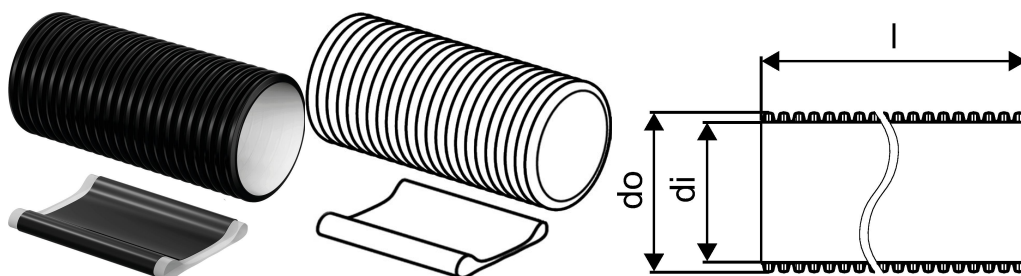

Uponor Ecoflex zidna puša NPW, set 175+200

1018268

- za betonske in opečnate stene
- primerno za NWP = netlačna obremenitev
- vsebuje nakrčno pušo in ravno PE cev

Splošno Uponor Ecoflex zidna puša NPW, set

Specifikacije

- vsi dodatki so korozijsko odporni

Uporaba

- Ecoflex pribor je načrtovan za zapolnitev asortimana za podzemne instalacije

Certifikat

- potrdila/certifikate mora preveriti lokalno odgovorna oseba

Uponor Ecoflex zidna puša NPW, set 175+200

1018268

Measurements

Notranji_premer_di	218
LENGTH_L	550
Zunanji_premer_do	250

Product code

Item no EAN	6414905254033
Item no GF	35001018268
Item no GTIN	06414905254033
Item no LVI	3010620
Item no NRF	8360922
Item no RSK	2282158
Item no VVS	087913248