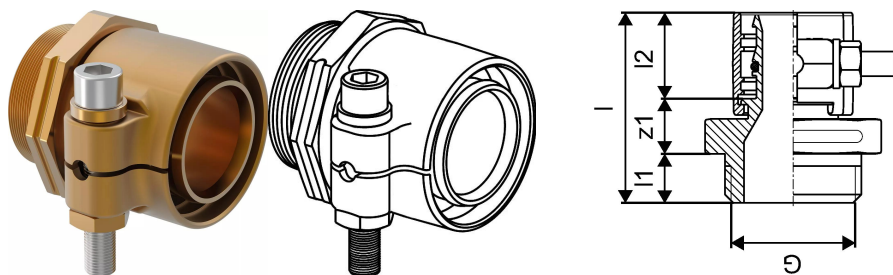

Uponor Wipex spojka PN6 63x5,8-G2

1018332

- priključitev PE-Xa ali PE cevi
- 6 bar, SDR 11
- cilindričen cevni navoj G"; tesnjeno s pomočjo O-tesnila
- DR = medenina odporna na razcinkanje

Splošno Uponor Wipex spojka PN6

Specifikacije

- Wipex fittingi iz korozijsko odporne medenine, razcinkanje v skladu s standardom DIN EN ISO 6509, skupaj z vijakom iz nerjavnega jekla
- tesnjenje med Wipex spojko in osnovnim fittingom je s pomočjo O-tesnila
- pritrdilni set vsebuje vijak s šestrobo glavo iz nerjavnega jekla, matico iz nerjavnega jekla ter medeninasto podložko
- pri dimenzijah od 63 do 110mm je puša razprta s posebnim distančnikom

Uporaba

- fittingi za cevne sisteme Thermo, Aqua, Quattro, Supra, Supra PLUS in Supra Standard
- priklop PE in PE-Xa notranjih cevi na spojke s pomočjo cilindričnega colskega notranjega navoja
- maksimalna obratovalna temperatura: 95°C

Certifikat

- potrdila/certifikate mora preveriti lokalno odgovorna oseba

Uponor Wipex spojka PN6 63x5,8-G2

1018332

Measurements

Cilindrični_navoj_G	2
LENGTH_L	84
Dolžina (l1)	20
Dolžina (l2)	47
Debelina stene_s	5,8
z1	18