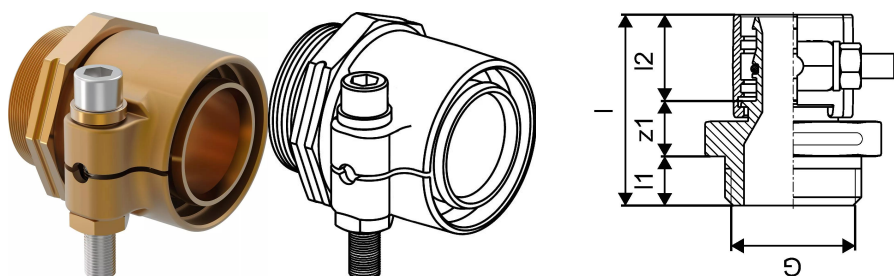

Uponor Wipex spojka PN6 63x5,8-G2

1018332

- priključitev PE-Xa ali PE cevi
- 6 bar, SDR 11
- cilindričen cevni navoj G"; tesnjeno s pomočjo O-tesnila
- DR = medenina odporna na razcinkanje

Splošno Uponor Wipex spojka PN6

Specifikacije

- Wipex fittingi iz korozijsko odporne medenine, razcinkanje v skladu s standardom DIN EN ISO 6509, skupaj z vijakom iz nerjavnega jekla
- tesnjenje med Wipex spojko in osnovnim fittingom je s pomočjo O-tesnila
- pritrdilni set vsebuje vijak s šestrobo glavo iz nerjavnega jekla, matico iz nerjavnega jekla ter medeninasto podložko
- pri dimenzijah od 63 do 110mm je puša razprta s posebnim distančnikom

Uporaba

- fittingi za cevne sisteme Thermo, Aqua, Quattro, Supra, Supra PLUS in Supra Standard
- priklop PE in PE-Xa notranjih cevi na spojke s pomočjo cilindričnega colskega notranjega navoja
- maksimalna obratovalna temperatura: 95°C

Certifikat

- potrdila/certifikate mora preveriti lokalno odgovorna oseba

Uponor Wipex spojka PN6 63x5,8-G2

1018332

Measurements

Cilindrični_navoj_G	2
LENGTH_L	84
Dolžina (l1)	20
Dolžina (l2)	47
Debelina stene_s	5,8
z1	18