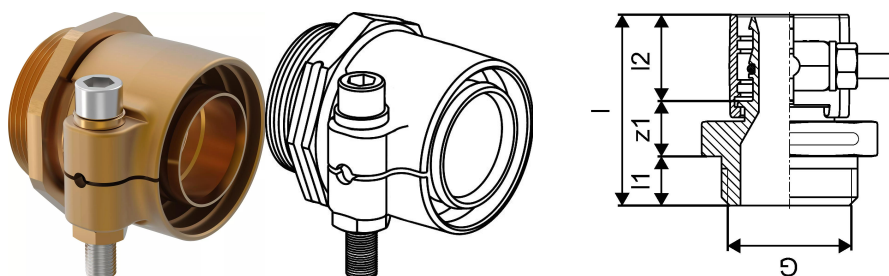

Uponor Wipex spojka PN10 90x12,3-G3

1018343

- priključitev PE-Xa ali PE cevi
- 10 bar, SDR 7,4
- cilindričen cevni navoj G"; tesnjeno s pomočjo O-tesnila
- DR = medenina odporna na razcinkanje

Splošno Uponor Wipex spojka PN10

Specifikacije

- Wipex fittingi iz korozijsko odporne medenine, razcinkanje v skladu s standardom DIN EN ISO 6509, skupaj z vijakom iz nerjavnega jekla
- tesnenje med Wipex spojko in osnovnim fittingom je s pomočjo O-tesnila
- pritrdilni set vsebuje vijak s šestrobo glavo iz nerjavnega jekla, matico iz nerjavnega jekla ter medeninasto podložko
- pri dimenzijah od 63 do 110mm je puša razprta s posebnim distančnikom

Uporaba

- fittingi za cevne sisteme Thermo, Aqua, Quattro, Supra, Supra PLUS in Supra Standard
- priklop PE in PE-Xa notranjih cevi na spojke s pomočjo cilindričnega colskega notranjega navoja
- maksimalna obratovalna temperatura: 95°C

Certifikat

- potrdila/certifikate mora preveriti lokalno odgovorna oseba

Uponor Wipex spojka PN10 90x12,3-G3

1018343

Measurements

Cilindrični_navoj_G	3
LENGTH_L	105
Dolžina (l1)	24
Dolžina (l2)	59
Debelina stene_s	12,3
z1	22