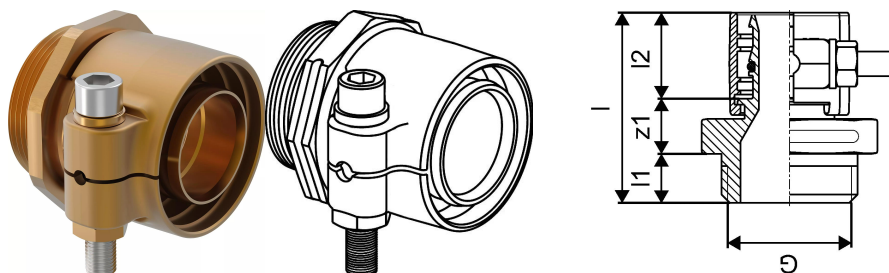

Uponor Wipex spojka PN10 90x12,3-G3

1018343

- priključitev PE-Xa ali PE cevi
- 10 bar, SDR 7,4
- cilindričen cevni navoj G"; tesnjeno s pomočjo O-tesnila
- DR = medenina odporna na razcinkanje

Splošno Uponor Wipex spojka PN10

Specifikacije

- Wipex fittingi iz korozijsko odporne medenine, razcinkanje v skladu s standardom DIN EN ISO 6509, skupaj z vijakom iz nerjavnega jekla
- tesnenje med Wipex spojko in osnovnim fittingom je s pomočjo O-tesnila
- pritrdilni set vsebuje vijak s šestrobo glavo iz nerjavnega jekla, matico iz nerjavnega jekla ter medeninasto podložko
- pri dimenzijah od 63 do 110mm je puša razprta s posebnim distančnikom

Uporaba

- fittingi za cevne sisteme Thermo, Aqua, Quattro, Supra, Supra PLUS in Supra Standard
- priklop PE in PE-Xa notranjih cevi na spojke s pomočjo cilindričnega colskega notranjega navoja
- maksimalna obratovalna temperatura: 95°C

Certifikat

- potrdila/certifikate mora preveriti lokalno odgovorna oseba

Uponor Wipex spojka PN10 90x12,3-G3

1018343

Measurements

Cilindrični_navoj_G	3
LENGTH_L	105
Dolžina (l1)	24
Dolžina (l2)	59
Debelina stene_s	12,3
z1	22