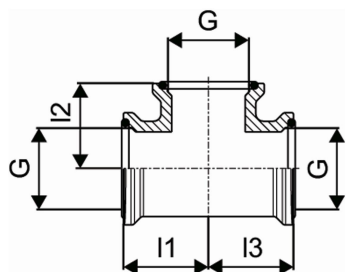

Uponor Wipex T kos G1-G1-G1

1018345

- cilindričen cevni navoj G"; tesnjeno s pomočjo O-tesnila
- 6 bar, SDR 11 / 10 bar, SDR 7,4
- DR = medenina odporna na razcinkanje

Splošno Uponor Wipex T kos

Specifikacije

- Wipex fittingi iz korozijsko odporne medenine, razcinkanje v skladu s standardom DIN EN ISO 6509, skupaj z vijakom iz nerjavnega jekla
- tesnenje med Wipex spojko in osnovnim fittingom je s pomočjo O-tesnila
- pritrdilni set vsebuje vijak s šestrobo glavo iz nerjavnega jekla, matico iz nerjavnega jekla ter medeninasto podložko
- pri dimenzijah od 63 do 110mm je puša razprta s posebnim distančnikom

Uporaba

- fittingi za cevne sisteme Thermo, Aqua, Quattro, Supra, Supra PLUS in Supra Standard
- priklop PE in PE-Xa notranjih cevi na spojke s pomočjo cilindričnega colskega notranjega navoja
- maksimalna obratovalna temperatura: 95°C

Certifikat

- potrdila/certifikate mora preveriti lokalno odgovorna oseba

Uponor Wipex T kos G1-G1-G1

1018345

Tehnični podatki

Item no EAN	7331541098915
Item no GTIN	07331541098915
Item no VVS	087842008
RSK no.	2410622
Item no NRF	8362413
Item no LVI	1933025
Izdelek UOM (enota mere)	kos
Dolžina (I1)	35 mm
Dolžina (I2)	35 mm
Dolžina (I3)	35 mm
Količina pakiranja 1	1
Količina pakiranja 3	20
Količina pakiranja 4	1920
Packaging GTIN PL1	06414905260065
Packaging GTIN PL3	06414905260072
Packaging GTIN PL4	06414905260089
Item Unit Height	45 mm
Item Unit Weight	0,333 kg
Item Unit Width	60 mm