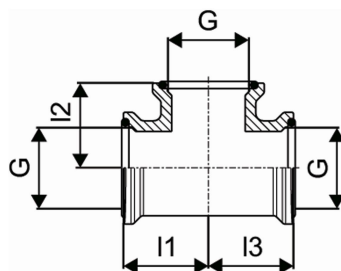

- Wipex fittingi iz korozijsko odporne medenine, razcinkanje v skladu s standardom DIN EN ISO 6509, skupaj z vijakom iz nerjavnega jekla
- tesnenje med Wipex spojko in osnovnim fittingom je s pomočjo O-tesnila
- pritrdilni set vsebuje vijak s šestrobo glavo iz nerjavnega jekla, matico iz nerjavnega jekla ter medeninasto podložko
- pri dimenzijah od 63 do 110mm je puša razprta s posebnim distančnikom

Uporaba

- fittingi za cevne sisteme Thermo, Aqua, Quattro, Supra, Supra PLUS in Supra Standard
- priklop PE in PE-Xa notranjih cevi na spojke s pomočjo cilindričnega colskega notranjega navoja
- maksimalna obratovalna temperatura: 95°C

Certifikat

- potrdila/certifikate mora preveriti lokalno odgovorna oseba

Uponor Wipex T kos G1-G1-G1

1018345

Tehnični podatki

Item no EAN	7331541098915
Item no GTIN	07331541098915
Item no VVS	087842008
RSK no.	2410622
Item no NRF	8362413
Item no LVI	1933025
Izdelek UOM (enota mere)	kos
Dolžina (I1)	35 mm
Dolžina (I2)	35 mm
Dolžina (I3)	35 mm
Količina pakiranja 1	1
Količina pakiranja 3	20
Količina pakiranja 4	1920
Packaging GTIN PL1	06414905260065
Packaging GTIN PL3	06414905260072
Packaging GTIN PL4	06414905260089
Item Unit Height	45 mm
Item Unit Weight	0,333 kg
Item Unit Width	60 mm