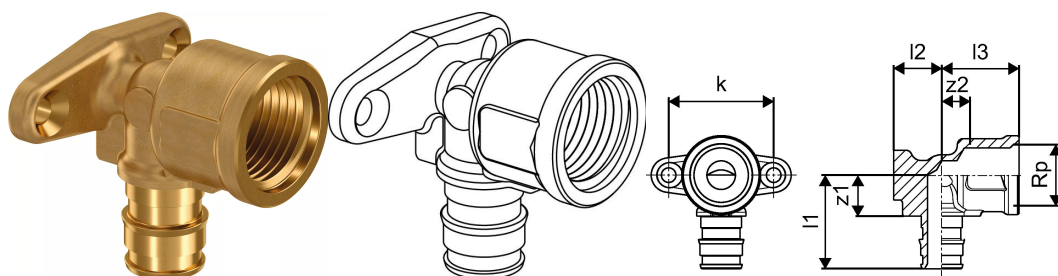

Uponor Smart Aqua baterijski priključek Q&E PL 16-Rp1/2"FT l=43mm

1023034

Splošno Uponor Smart Aqua baterijski priključek Q&E PL

Specifikacije

- koleno za priklop baterij/armatur
- Q&E obročki se morajo naročiti posebej, če to ni omenjeno drugače

Uporaba

- za vodovodne instalacije

Če ni drugače omenjeno:

- zunanji in notranji navoji v skladu s standardom EN 10226-1.

Uponor Smart Aqua baterijski priključek Q&E PL 16-Rp1/2"FT l=43mm

1023034

Measurements

Notranji navoj Rp	0,5
Dolžina (l1)	32
Dolžina (l2)	16,5
Dolžina (l3)	26,5
Z Meritev k	36
z1	14
Z2	9,7

Product code

Item no EAN	7331541183765
Item no GTIN	07331541183765
Zamenjava predmeta 1	1145641

Dimenzije