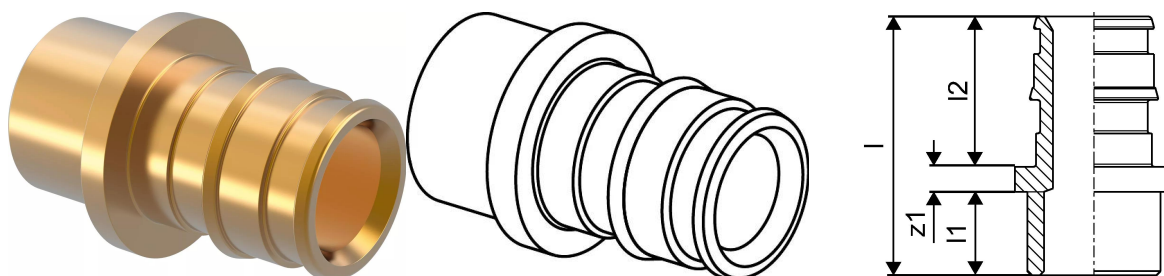

Uponor Q&E adapter za lotanje PL 20-15CU

1023041

Splošno Uponor Q&E adapter za lotanje PL

Specifikacije

- Q&E fittingi in obročki za Uponor PE-Xa cevi
- kovinski fittingi so izdelani iz visoko kakovostne medenine
- plastični fittingi so izdelani iz polivinilsulfona
- Q&E obročki se morajo naročiti posebej, če to ni omenjeno drugače

Uporaba

Če ni drugače omenjeno:

- zunanji in notranji navoji v skladu s standardom EN 10226-1.