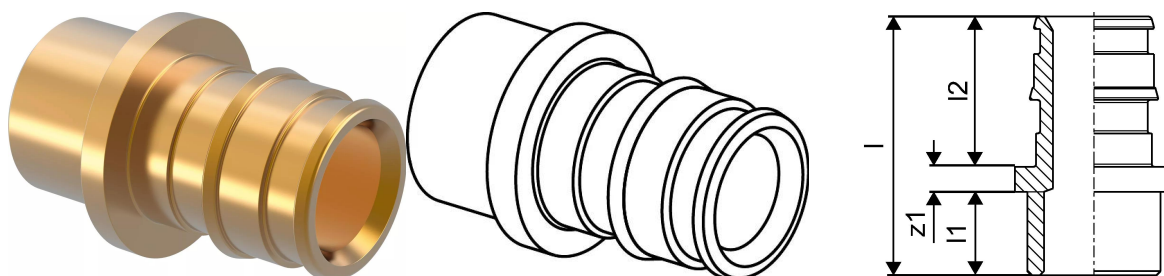

Uponor Q&E adapter za lotanje PL 20-15CU

1023041

Splošno Uponor Q&E adapter za lotanje PL

Specifikacije

- Q&E fittingi in obročki za Uponor PE-Xa cevi
- kovinski fittingi so izdelani iz visoko kakovostne medenine
- plastični fittingi so izdelani iz polivinilsulfona
- Q&E obročki se morajo naročiti posebej, če to ni omenjeno drugače

Uporaba

Če ni drugače omenjeno:

- zunanji in notranji navoji v skladu s standardom EN 10226-1.

Uponor Q&E adapter za lotanje PL 20-15CU

1023041

Product code

Item no EAN	7331541032841
Item no GF	35001023041
Item no GTIN	07331541032841

Dimenzije

Višina enote artikla	24
Postavka Dolžina enote	38
Teža enote artikla	0,041
Širina enote artikla	24
Item_UOM	kos

Measurements

LENGTH_L	38
Dolžina (l1)	13
Dolžina (l2)	22
z1	3

Packaging

Embalaža GTIN PL1	06414900550734
Embalaža GTIN PL3	06414905261666
Embalaža GTIN PL4	06414905261673
Višina embalaže PL1	30
Višina embalaže PL3	95
Višina embalaže PL4	714
Dolžina embalaže PL1	120
Dolžina embalaže PL3	277
Dolžina embalaže PL4	1200
Embalažni material (številka) PL1	04
Embalažni material (številka) PL3	20
Embalažni material (kratek) PL1	LDPE