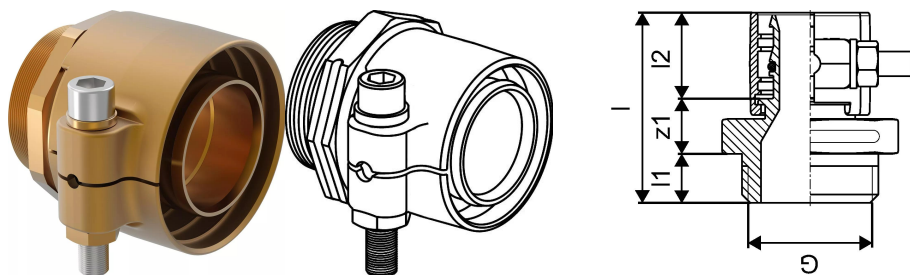

Uponor Wipex spojka PN10 110x15,1-G3

1023170

- priključitev PE-Xa ali PE cevi
- 10 bar, SDR 7,4
- cilindričen cevni navoj G"; tesnjeno s pomočjo O-tesnila
- DR = medenina odporna na razcinkanje

Splošno Uponor Wipex spojka PN10

Specifikacije

- Wipex fittingi iz korozijsko odporne medenine, razcinkanje v skladu s standardom DIN EN ISO 6509, skupaj z vijakom iz nerjavnega jekla
- tesnenje med Wipex spojko in osnovnim fittingom je s pomočjo O-tesnila
- pritrdilni set vsebuje vijak s šestrobo glavo iz nerjavnega jekla, matico iz nerjavnega jekla ter medeninasto podložko
- pri dimenzijah od 63 do 110mm je puša razprta s posebnim distančnikom

Uporaba

- fittingi za cevne sisteme Thermo, Aqua, Quattro, Supra, Supra PLUS in Supra Standard
- priklop PE in PE-Xa notranjih cevi na spojke s pomočjo cilindričnega colskega notranjega navoja
- maksimalna obratovalna temperatura: 95°C

Certifikat

- potrdila/certifikate mora preveriti lokalno odgovorna oseba

Uponor Wipex spojka PN10 110x15,1-G3

1023170

Measurements

Cilindrični_navoj_G	3
LENGTH_L	118
Dolžina (l1)	24
Dolžina (l2)	72
Debelina stene_s	15,1
z1	22