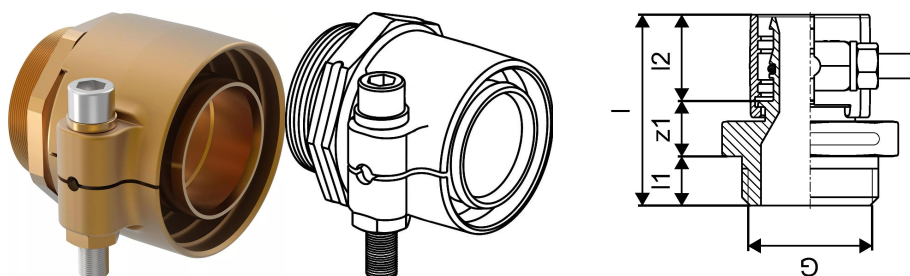

Uponor Wipex spojka PN10 110x15,1-G3

1023170

- priključitev PE-Xa ali PE cevi
- 10 bar, SDR 7,4
- cilindričen cevni navoj G"; tesnjeno s pomočjo O-tesnila
- DR = medenina odporna na razcinkanje

Splošno Uponor Wipex spojka PN10

Specifikacije

- Wipex fittingi iz korozijsko odporne medenine, razcinkanje v skladu s standardom DIN EN ISO 6509, skupaj z vijakom iz nerjavnega jekla
- tesnenje med Wipex spojko in osnovnim fittingom je s pomočjo O-tesnila
- pritrdilni set vsebuje vijak s šestrobo glavo iz nerjavnega jekla, matico iz nerjavnega jekla ter medeninasto podložko
- pri dimenzijah od 63 do 110mm je puša razprta s posebnim distančnikom

Uporaba

- fittingi za cevne sisteme Thermo, Aqua, Quattro, Supra, Supra PLUS in Supra Standard
- priklop PE in PE-Xa notranjih cevi na spojke s pomočjo cilindričnega colskega notranjega navoja
- maksimalna obratovalna temperatura: 95°C

Certifikat

- potrdila/certifikate mora preveriti lokalno odgovorna oseba

Uponor Wipex spojka PN10 110x15,1-G3

1023170

Measurements

Cilindrični_navoj_G	3
LENGTH_L	118
Dolžina (l1)	24
Dolžina (l2)	72
Debelina stene_s	15,1
z1	22