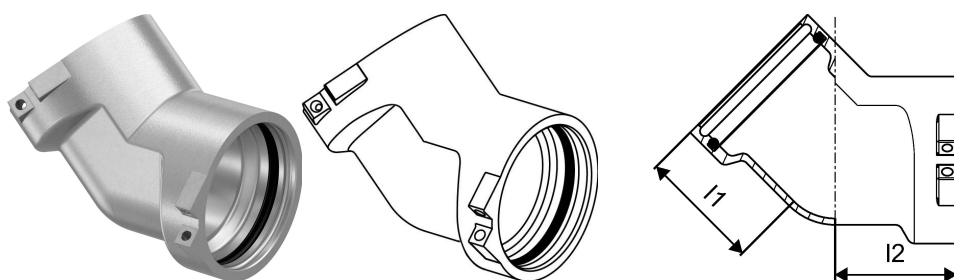

Uponor RS koleno 45° 45° RS3-RS3

1029141

- izdelano iz galvanjsko kositrane medenine
- osnovni del, ki je primeren za vgradnjo vseh priključkov RS2 in RS3, vsebuje tudi 2 varovalna zatiča

Splošno Uponor RS koleno 45° 45°

Če ni drugače omenjeno:

- notranji in zunanji navoji izdelani v skladu s standardom EN 10226-1

Certifikat

- lokalna potrdila/certifikati

Na primer:

- DVGW
- AENOR

Uponor RS koleno 45° 45° RS3-RS3

1029141