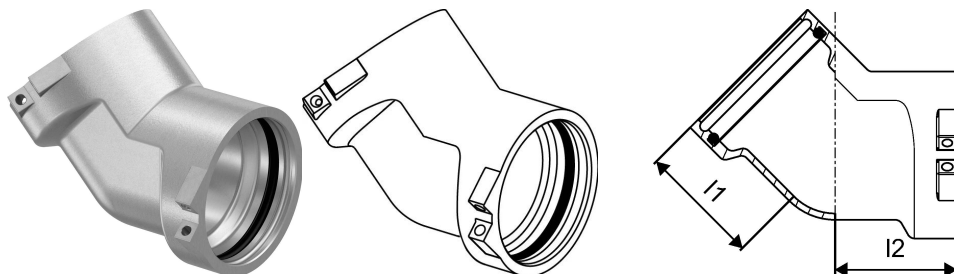

Uponor RS koleno 45° 45° RS3-RS3

1029141

- izdelano iz galvanjsko kositrane medenine
- osnovni del, ki je primeren za vgradnjo vseh priključkov RS2 in RS3, vsebuje tudi 2 varovalna zatiča

Splošno Uponor RS koleno 45° 45°

Če ni drugače omenjeno:

- notranji in zunanji navoji izdelani v skladu s standardom EN 10226-1

Certifikat

- lokalna potrdila/certifikati

Na primer:

- DVGW
- AENOR

Uponor RS koleno 45° 45° RS3-RS3

1029141