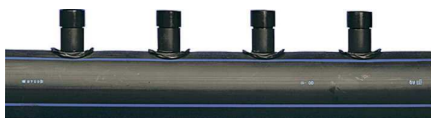

Uponor Meltaway enojni razdelilec 110 1x12 c/c500 6m

1033632

- enojni razdelilec

Splošno Uponor Meltaway enojni razdelilec

Specifikacije

- sistem odtaljevanja snega in ledu na površinah s trdim prekritjem
- cev izdelana iz polietilena visoke gostote (HDPE)
- opremljeno s kompaktnimi navarjenimi spojkami, ki so obrnjene v dve smeri, z medsebojnim kotom 120°

Uporaba

- ogrevanje zunanjih površin
- odtaljevanje snega in ledu

Uponor Meltaway enojni razdelilec 110 1x12 c/c500 6m

1033632

Product code

Item no EAN	7321500017095
Item no GF	35001033632
Item no GTIN	07321500017095
Item no NOBB	48328295
Item no NRF	8601814
Item no VVS	087609211