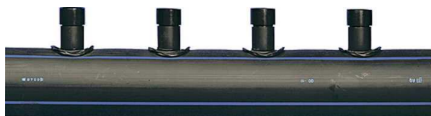

Uponor Meltaway enojni razdelilec 160 1x12 c/c500 6m

1033633

- enojni razdelilec

Splošno Uponor Meltaway enojni razdelilec

Specifikacije

- sistem odtaljevanja snega in ledu na površinah s trdim prekritjem
- cev izdelana iz polietilena visoke gostote (HDPE)
- opremljeno s kompaktnimi navarjenimi spojkami, ki so obrnjene v dve smeri, z medsebojnim kotom 120°

Uporaba

- ogrevanje zunanjih površin
- odtaljevanje snega in ledu

Uponor Meltaway enojni razdelilec 160 1x12 c/c500 6m

1033633

Product code

Item no EAN	7321500017101
Item no GF	35001033633
Item no GTIN	07321500017101
Item no VVS	087609216