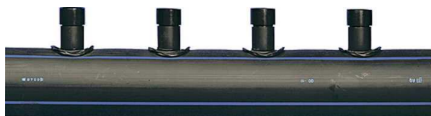

Uponor Meltaway dvojni razdelilec 75 2x12 c/c500 6m

1033634

- dvojni razdelilec

Splošno Uponor Meltaway dvojni razdelilec

Specifikacije

- sistem odtaljevanja snega in ledu na površinah s trdim prekritjem
- cev izdelana iz polietilena visoke gostote (HDPE)
- opremljeno s kompaktnimi navarjenimi spojkami, ki so obrnjene v dve smeri, z medsebojnim kotom 120°

Uporaba

- ogrevanje zunanjih površin
- odtaljevanje snega in ledu

Uponor Meltaway dvojni razdelilec 75 2x12 c/c500 6m

1033634

Product code

Item no EAN	7321500017118
Item no GF	35001033634
Item no GTIN	07321500017118
Item no NOBB	41948438
Item no NRF	8601815