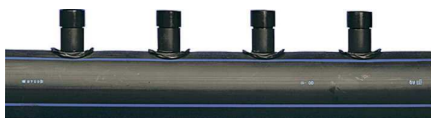

## Uponor Meltaway enojni razdelilec 160 1x10 c/c600 6m

1033639

- enojni razdelilec

#### Specifikacije

- sistem odtaljevanja snega in ledu na površinah s trdim prekritjem
- cev izdelana iz polietilena visoke gostote (HDPE)
- opremljeno s kompaktnimi navarjenimi spojkami, ki so obrnjene v dve smeri, z medsebojnim kotom 120°