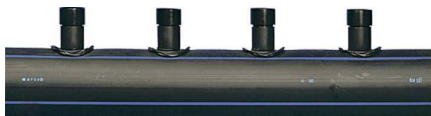

Uponor Meltaway enojni razdelilec 160 1x10 c/c600 6m

1033639

- enojni razdelilec

Splošno Uponor Meltaway enojni razdelilec

Specifikacije

- sistem odtaljevanja snega in ledu na površinah s trdnim prekritjem
- cev izdelana iz polietilena visoke gostote (HDPE)
- opremljeno s kompaktnimi navarjenimi spojkami, ki so obrnjene v dve smeri, z medsebojnim kotom 120°

Uporaba

- ogrevanje zunanjih površin
- odtaljevanje snega in ledu

Uponor Meltaway enojni razdelilec 160 1x10 c/c600 6m

1033639

Tehnični podatki

Item no EAN	7321500017149
Item no GTIN	07321500017149
Item no VVS	087609016
Izdelek UOM (enota mere)	kos
Količina pakiranja 4	1
Packaging GTIN PL2	06414905442379
Item Unit Height	160 mm
Item Unit Weight	26,5 mm
Item Unit Width	137 mm