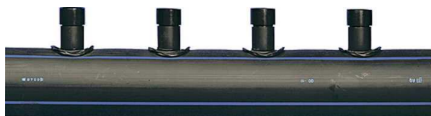

Uponor Meltaway enojni razdelilec 75 1x40 c/c150 6m

1033640

- enojni razdelilec

Splošno Uponor Meltaway enojni razdelilec

Specifikacije

- sistem odtaljevanja snega in ledu na površinah s trdim prekritjem
- cev izdelana iz polietilena visoke gostote (HDPE)
- opremljeno s kompaktnimi navarjenimi spojkami, ki so obrnjene v dve smeri, z medsebojnim kotom 120°

Uporaba

- ogrevanje zunanjih površin
- odtaljevanje snega in ledu

Uponor Meltaway enojni razdelilec 75 1x40 c/c150 6m

1033640

Product code

Item no EAN	7321500017156
Item no GF	35001033640
Item no GTIN	07321500017156
Item no NOBB	41948457
Item no NRF	8601817
Item no VVS	087609107