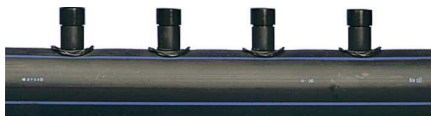

Uponor Meltaway enojni razdelilec 110 1x40 c/c150 6m

1033645

- enojni razdelilec

Splošno Uponor Meltaway enojni razdelilec

Specifikacije

- sistem odtaljevanja snega in ledu na površinah s trdnim prekritjem
- cev izdelana iz polietilena visoke gostote (HDPE)
- opremljeno s kompaktnimi navarjenimi spojkami, ki so obrnjene v dve smeri, z medsebojnim kotom 120°

Uporaba

- ogrevanje zunanjih površin
- odtaljevanje snega in ledu

Uponor Meltaway enojni razdelilec 110 1x40 c/c150 6m

1033645

Tehnični podatki

Item no EAN	7321500022372
Item no GTIN	07321500022372
Item no VVS	087609111
Item no NRF	8601818
Izdelek UOM (enota mere)	kos
Količina pakiranja 1	1
Packaging GTIN PL1	06414905439980
Item Unit Height	160 mm
Item Unit Weight	15 kg
Item Unit Width	160 mm