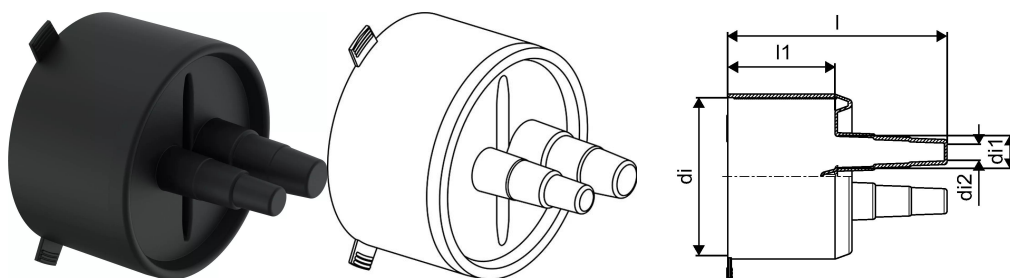

Uponor Ecoflex zaključna kapa Twin 18-22+25+28/25-28+32+40/175

1034306

- za dve sredinski cevi
- zaščita konca cevi pred vlago in umazanijo
- vodotesno do 0,3 bar
- vsebuje EPDM zaključno kapo, nerjaveč objemni obroč in tesnilni obroč

Splošno Uponor Ecoflex zaključna kapa Twin

Specifikacije

- vsi dodatki so korozijsko odporni

Uporaba

- Ecoflex pribor je načrtovan za zapolnitev asortimana za podzemne instalacije

Certifikat

- potrdila/certifikate mora preveriti lokalno odgovorna oseba

Uponor Ecoflex zaključna kapa Twin 18-22+25+28/25-28+32+40/175

1034306

Measurements

Notranji_premer_di	175
Notranji_premer_di1	40
Notranji_premer_di2	18
LENGTH_L	184
Dolžina (l1)	90

Status

Item Available From date	2026-04-01
--------------------------	------------