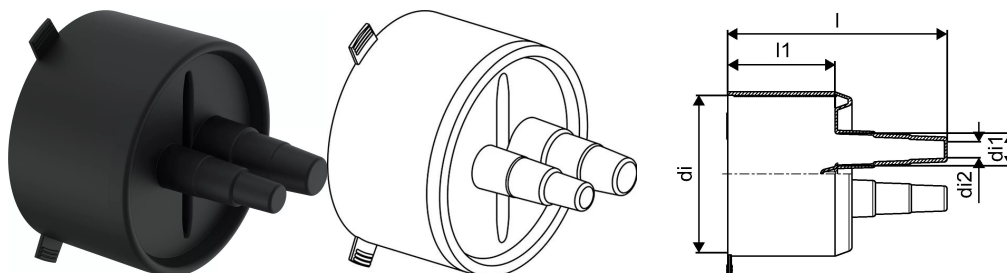

Uponor Ecoflex zaključna kapa Twin 18-22+25+28/25-28+32+40/175

1034306

- za dve sredinski cevi
- zaščita konca cevi pred vlago in umazanijo
- vodotesno do 0,3 bar
- vsebuje EPDM zaključno kapo, nerjaveč objemni obroč in tesnilni obroč

Splošno Uponor Ecoflex zaključna kapa Twin

Specifikacije

- vsi dodatki so korozijsko odporni

Uporaba

- Ecoflex pribor je načrtovan za zapolnitev asortimana za podzemne instalacije

Certifikat

- potrdila/certifikate mora preveriti lokalno odgovorna oseba

Uponor Ecoflex zaključna kapa Twin 18-22+25+28/25-28+32+40/175

1034306

Measurements

Notranji_premer_di	175
Notranji_premer_di1	40
Notranji_premer_di2	18
LENGTH_L	184
Dolžina (l1)	90

Status

Item Available From date	2026-04-01
--------------------------	------------