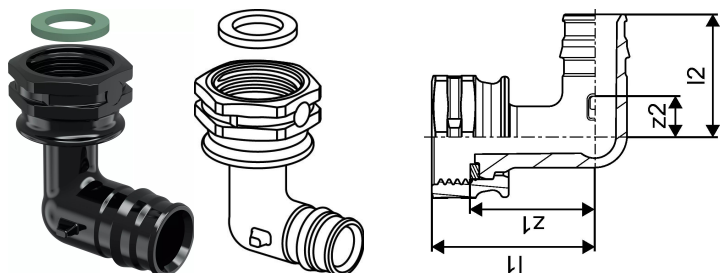

Uponor Q&E koleno s holendersko matico PPSU 20-G1/2"SN

1038038

Splošno Uponor Q&E koleno s holendersko matico PPSU

Specifikacije

- Q&E fittingi in obročki za Uponor PE-Xa cevi
- kovinski fittingi so izdelani iz visoko kakovostne medenine
- plastični fittingi so izdelani iz polivinilsulfona
- Q&E obročki se morajo naročiti posebej, če to ni omenjeno drugače

Uporaba

Če ni drugače omenjeno:

- zunanji in notranji navoji v skladu s standardom EN 10226-1.

Uponor Q&E koleno s holendersko matico PPSU 20-G1/2"SN

1038038

Measurements

Cilindrični_navoj_G	0,5
Dolžina (l1)	38
Dolžina (l2)	31
z1	30
z2	10

Product code

Item no EAN	6414907050213
Item no GF	35001038038
Item no GTIN	06414907050213
Item no LVI	2072559
Item no NRF	5110753
Item no RSK	1896705

Dimenzije

Višina enote artikla	28
Postavka Dolžina enote	44
Teža enote artikla	0,015
Širina enote artikla	44
Item_UOM	kos