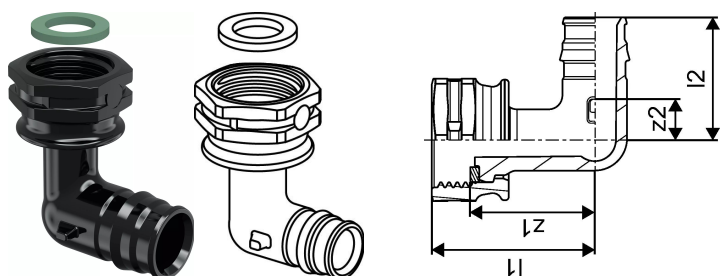

Uponor Q&E koleno s holendersko matico PPSU 20-G1/2"SN

1038038

Splošno Uponor Q&E koleno s holendersko matico PPSU

Specifikacije

- Q&E fittingi in obročki za Uponor PE-Xa cevi
- kovinski fittingi so izdelani iz visoko kakovostne medenine
- plastični fittingi so izdelani iz polivinilsulfona
- Q&E obročki se morajo naročiti posebej, če to ni omenjeno drugače

Uporaba

Če ni drugače omenjeno:

- zunanji in notranji navoji v skladu s standardom EN 10226-1.

Uponor Q&E koleno s holendersko matico PPSU 20-G1/2"SN

1038038

Measurements

Cilindrični_navoj_G	0,5
Dolžina (l1)	38
Dolžina (l2)	31
z1	30
z2	10

Product code

Item no EAN	6414907050213
Item no GF	35001038038
Item no GTIN	06414907050213
Item no LVI	2072559
Item no NRF	5110753
Item no RSK	1896705

Dimenzije

Višina enote artikla	28
Postavka Dolžina enote	44
Teža enote artikla	0,015
Širina enote artikla	44
Item_UOM	kos