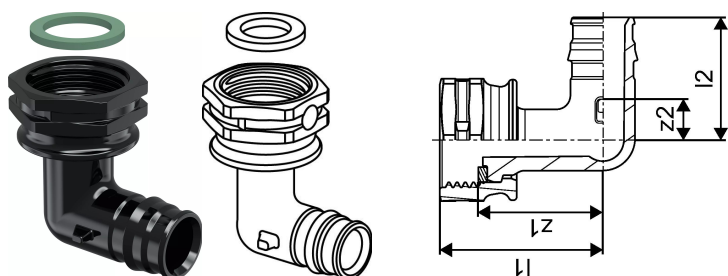

## Uponor Q&E koleno s holendersko matico PPSU 20-G3/4"SN

1038039

### Tehnični podatki

Item no EAN	6414907050220
Item no GTIN	06414907050220
RSK no.	1896706
Item no NRF	5110754
Item no LVI	2072560
Izdelek UOM (enota mere)	kos
Dolžina (l1)	38 mm
Dolžina (l2)	34 mm
Z-mera z2	12 mm
Količina pakiranja 1	1
Količina pakiranja 3	25
Packaging GTIN PL1	06414905266517
Packaging GTIN PL3	06414905266524
Packaging GTIN PL4	06414905266531
Item Unit Length	50
Item Unit Height	38
Item Unit Weight	0,019
Item Unit Width	35