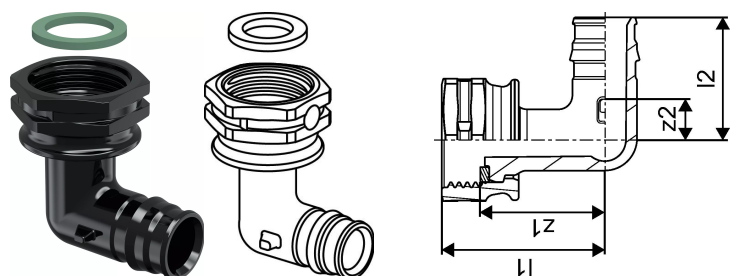

Uponor Q&E koleno s holendersko matico PPSU 20-G3/4"SN

1038039

Uponor Q&E koleno s holendersko matico PPSU 20-G3/4"SN

1038039

Tehnični podatki

Item no EAN	6414907050220
Item no GTIN	06414907050220
RSK no.	1896706
Item no NRF	5110754
Item no LVI	2072560
Izdelek UOM (enota mere)	kos
Dolžina (l1)	38 mm
Dolžina (l2)	34 mm
Z-mera z2	12 mm
Količina pakiranja 1	1
Količina pakiranja 3	25
Packaging GTIN PL1	06414905266517
Packaging GTIN PL3	06414905266524
Packaging GTIN PL4	06414905266531
Item Unit Length	50
Item Unit Height	38
Item Unit Weight	0,019
Item Unit Width	35