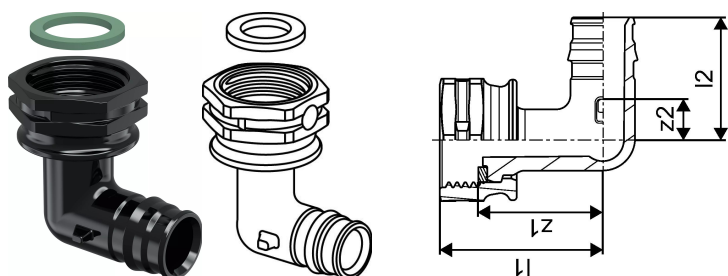

Uponor Q&E koleno s holendersko matico PPSU 20-G3/4"SN

1038039

Uponor Q&E koleno s holendersko matico PPSU 20-G3/4"SN

1038039

Tehnični podatki

Item no EAN	6414907050220
Item no GTIN	06414907050220
RSK no.	1896706
Item no NRF	5110754
Item no LVI	2072560
Izdelek UOM (enota mere)	kos
Dolžina (l1)	38 mm
Dolžina (l2)	34 mm
Z-mera z2	12 mm
Količina pakiranja 1	1
Količina pakiranja 3	25
Packaging GTIN PL1	06414905266517
Packaging GTIN PL3	06414905266524
Packaging GTIN PL4	06414905266531
Item Unit Length	50
Item Unit Height	38
Item Unit Weight	0,019
Item Unit Width	35