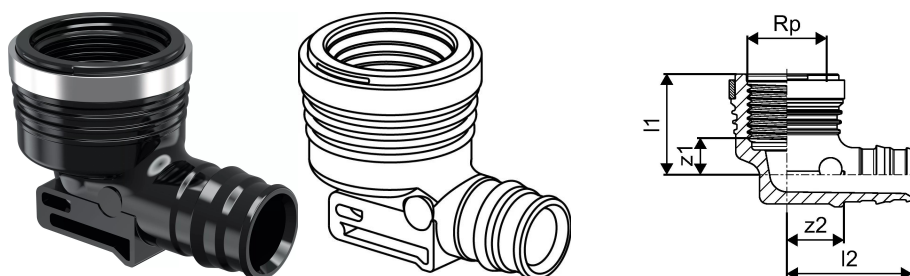

Uponor Q&E koleno z notranjim navojem PPSU 20-Rp3/4"FT

1042336

Splošno Uponor Q&E koleno z notranjim navojem PPSU

Specifikacije

- Q&E fittingi in obročki za Uponor PE-Xa cevi
- kovinski fittingi so izdelani iz visoko kakovostne medenine
- plastični fittingi so izdelani iz polivinilsulfona
- Q&E obročki se morajo naročiti posebej, če to ni omenjeno drugače

Uporaba

Če ni drugače omenjeno:

- zunanji in notranji navoji v skladu s standardom EN 10226-1.

Uponor Q&E koleno z notranjim navojem PPSU 20-Rp3/4"FT

1042336

Tehnični podatki

Item no EAN	6414907054426
Item no GTIN	06414907054426
Item no VVS	045276520
RSK no.	1896683
Item no LVI	2072551
Izdelek UOM (enota mere)	kos
Notranji navoj Rp	0.75 inch
Dolžina (l1)	30 mm
Dolžina (l2)	41 mm
Z-mera z2	19 mm
Količina pakiranja 1	5
Količina pakiranja 3	40
Količina pakiranja 4	4480
Packaging GTIN PL1	06414905267422
Packaging GTIN PL3	06414905267439
Packaging GTIN PL4	06414905267446
Item Unit Height	35 mm
Item Unit Weight	0,026 kg
Item Unit Width	40 mm