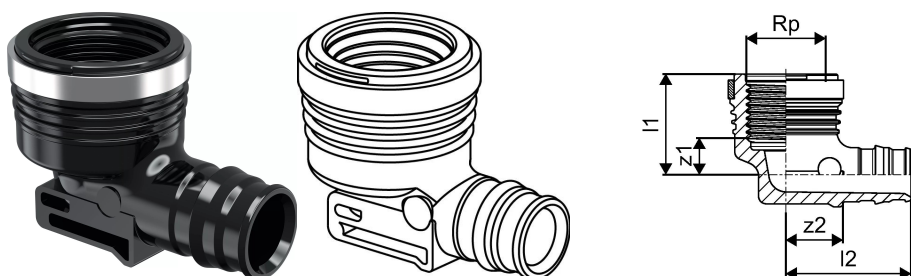

Uponor Q&E koleno z notranjim navojem PPSU 20-Rp3/4"FT

1042336

Splošno Uponor Q&E koleno z notranjim navojem PPSU

Specifikacije

- Q&E fittingi in obročki za Uponor PE-Xa cevi
- kovinski fittingi so izdelani iz visoko kakovostne medenine
- plastični fittingi so izdelani iz polivinilsulfona
- Q&E obročki se morajo naročiti posebej, če to ni omenjeno drugače

Uporaba

Če ni drugače omenjeno:

- zunanji in notranji navoji v skladu s standardom EN 10226-1.

Uponor Q&E koleno z notranjim navojem PPSU 20-Rp3/4"FT

1042336

Tehnični podatki

Item no EAN	6414907054426
Item no GTIN	06414907054426
Item no VVS	045276520
RSK no.	1896683
Item no LVI	2072551
Izdelek UOM (enota mere)	kos
Notranji navoj Rp	0.75 inch
Dolžina (l1)	30 mm
Dolžina (l2)	41 mm
Z-mera z2	19 mm
Količina pakiranja 1	5
Količina pakiranja 3	40
Količina pakiranja 4	4480
Packaging GTIN PL1	06414905267422
Packaging GTIN PL3	06414905267439
Packaging GTIN PL4	06414905267446
Item Unit Height	35 mm
Item Unit Weight	0,026 kg
Item Unit Width	40 mm