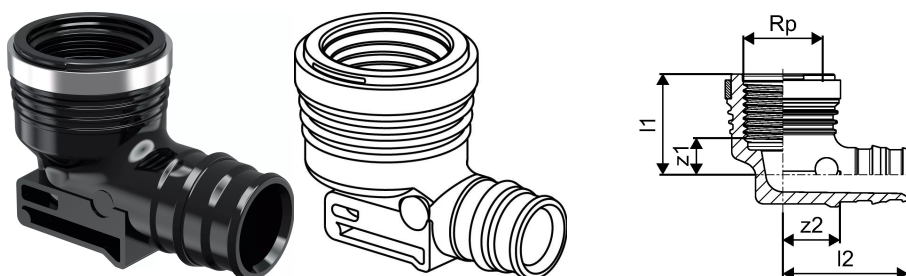

Uponor Q&E koleno z notranjim navojem PPSU 25-Rp3/4"FT

1042337

Splošno Uponor Q&E koleno z notranjim navojem PPSU

Specifikacije

- Q&E fittingi in obročki za Uponor PE-Xa cevi
- kovinski fittingi so izdelani iz visoko kakovostne medenine
- plastični fittingi so izdelani iz polivinilsulfona
- Q&E obročki se morajo naročiti posebej, če to ni omenjeno drugače

Uporaba

Če ni drugače omenjeno:

- zunanji in notranji navoji v skladu s standardom EN 10226-1.

Uponor Q&E koleno z notranjim navojem PPSU 25-Rp3/4"FT

1042337

Measurements

Notranji navoj Rp	0,75
Dolžina (l1)	31,5
Dolžina (l2)	46,5
z1	14
z2	19

Product code

Item no EAN	6414907054433
Item no GF	35001042337
Item no GTIN	06414907054433
Item no LVI	2072552
Item no RSK	1896684
Item no VVS	045276525

Dimenzije

Višina enote artikla	35
Postavka Dolžina enote	52
Teža enote artikla	0,031
Širina enote artikla	43
Item_UOM	kos