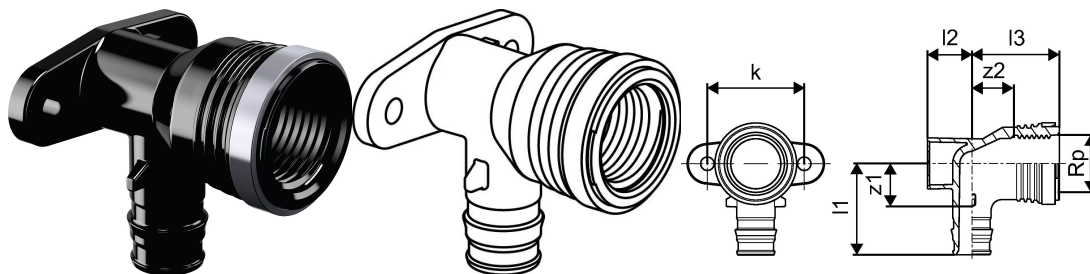

#### Uporaba

- za vodovodne instalacije

Če ni drugače omenjeno:

- zunanji in notranji navoji v skladu s standardom EN 10226-1.

## Uponor Smart Aqua baterijski priključek dolgi Q&E PPSU 16-Rp1/2"

l=49mm

1042344

### Tehnični podatki

Item no EAN	6414907055829
Item no GTIN	06414907055829
Item no VVS	045283199
Izdelek UOM (enota mere)	kos
Notranji navoj Rp	1/2 inch
Dolžina (l1)	34 mm
Dolžina (l2)	17 mm
Dolžina (l3)	33 mm
Z-mera k	36 mm
Z-mera z2	16 mm
Količina pakiranja 1	5
Količina pakiranja 3	35
Količina pakiranja 4	3920
Packaging GTIN PL1	06414905267668
Packaging GTIN PL3	06414905267675
Packaging GTIN PL4	06414905267682
Item Unit Height	51 mm
Item Unit Weight	0,023 mm
Item Unit Width	45 mm