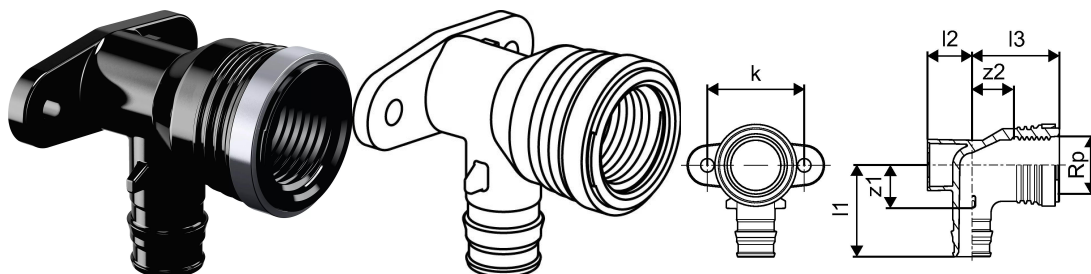

## Uponor Smart Aqua baterijski priključek dolgi Q&E PPSU 16-Rp1/2"

l=49mm

1042344

### Splošno Uponor Smart Aqua baterijski priključek dolgi Q&E PPSU

### Tehnični podatki

Item no EAN	6414907055829
Item no GTIN	06414907055829
Item no VVS	045283199
Izdelek UOM (enota mere)	kos
Notranji navoj Rp	1/2 inch
Dolžina (l1)	34 mm
Dolžina (l2)	17 mm
Dolžina (l3)	33 mm
Z-mera k	36 mm
Z-mera z2	16 mm
Količina pakiranja 1	5
Količina pakiranja 3	35
Količina pakiranja 4	3920
Packaging GTIN PL1	06414905267668
Packaging GTIN PL3	06414905267675
Packaging GTIN PL4	06414905267682
Item Unit Height	51 mm
Item Unit Weight	0,023 mm
Item Unit Width	45 mm