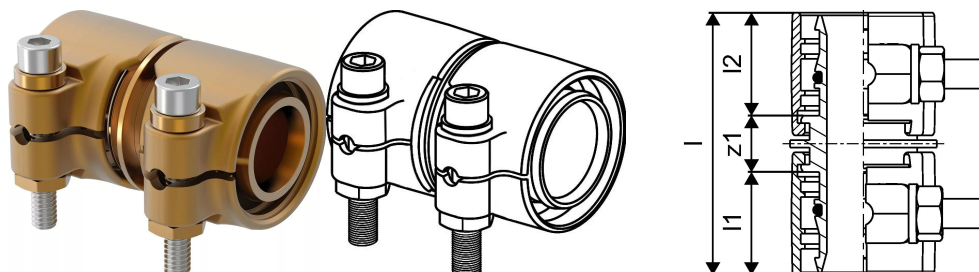

Uponor Wipex enakokraka spojka PN6 32x2,9-32x2,9

1042973

- priključitev PE-Xa ali PE cevi
- 6 bar, SDR 11
- DR = medenina odporna na razcinkanje

Splošno Uponor Wipex enakokraka spojka PN6

Specifikacije

- Wipex fittingi iz korozijsko odporne medenine, razcinkanje v skladu s standardom DIN EN ISO 6509, skupaj z vijakom iz nerjavnega jekla
- tesnenje med Wipex spojko in osnovnim fittingom je s pomočjo O-tesnila
- pritrdilni set vsebuje vijak s šestrobo glavo iz nerjavnega jekla, matico iz nerjavnega jekla ter medeninasto podložko
- pri dimenzijah od 63 do 110mm je puša razprta s posebnim distančnikom

Uporaba

- fittingi za cevne sisteme Thermo, Aqua, Quattro, Supra, Supra PLUS in Supra Standard
- priklop PE in PE-Xa notranjih cevi na spojke s pomočjo cilindričnega colskega notranjega navoja
- maksimalna obratovalna temperatura: 95°C

Certifikat

- potrdila/certifikate mora preveriti lokalno odgovorna oseba

Uponor Wipex enakokraka spojka PN6 32x2,9-32x2,9

1042973

Tehnični podatki

| | |
|--------------------------|----------------|
| Item no EAN | 7331541200752 |
| Item no GTIN | 07331541200752 |
| Item no VVS | 087882032 |
| RSK no. | 2410694 |
| Item no NRF | 8360792 |
| Item no LVI | 1932102 |
| Izdelek UOM (enota mere) | kos |
| Dolžina (l) | 63 mm |
| Dolžina (l1) | 26 mm |
| Dolžina (l2) | 26 mm |
| Količina pakiranja 1 | 1 |
| Količina pakiranja 3 | 25 |
| Količina pakiranja 4 | 1800 |
| Packaging GTIN PL1 | 06414905299935 |
| Packaging GTIN PL3 | 06414905299942 |
| Packaging GTIN PL4 | 06414905299959 |
| Item Unit Height | 31 mm |
| Item Unit Weight | 0,338 kg |
| Item Unit Width | 75 mm |