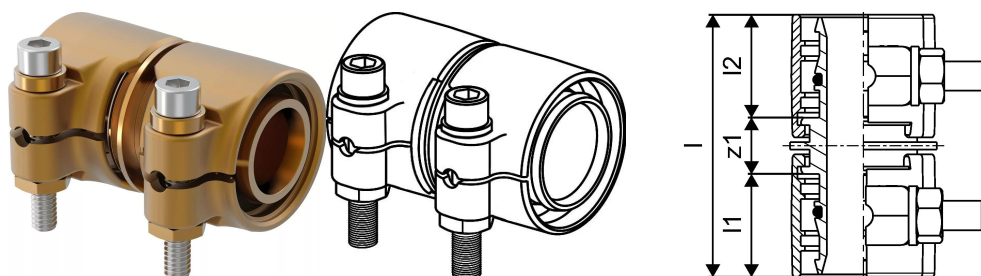

Uponor Wipex enakokraka spojka PN6 32x2,9-32x2,9

1042973

- priključitev PE-Xa ali PE cevi
- 6 bar, SDR 11
- DR = medenina odporna na razcinkanje

Splošno Uponor Wipex enakokraka spojka PN6

Specifikacije

- Wipex fittingi iz korozijsko odporne medenine, razcinkanje v skladu s standardom DIN EN ISO 6509, skupaj z vijakom iz nerjavnega jekla
- tesnenje med Wipex spojko in osnovnim fittingom je s pomočjo O-tesnila
- pritrdilni set vsebuje vijak s šestrobo glavo iz nerjavnega jekla, matico iz nerjavnega jekla ter medeninasto podložko
- pri dimenzijah od 63 do 110mm je puša razprta s posebnim distančnikom

Uporaba

- fittingi za cevne sisteme Thermo, Aqua, Quattro, Supra, Supra PLUS in Supra Standard
- priklop PE in PE-Xa notranjih cevi na spojke s pomočjo cilindričnega colskega notranjega navoja
- maksimalna obratovalna temperatura: 95°C

Certifikat

- potrdila/certifikate mora preveriti lokalno odgovorna oseba

Uponor Wipex enakokraka spojka PN6 32x2,9-32x2,9

1042973

Tehnični podatki

| | |
|--------------------------|----------------|
| Item no EAN | 7331541200752 |
| Item no GTIN | 07331541200752 |
| Item no VVS | 087882032 |
| RSK no. | 2410694 |
| Item no NRF | 8360792 |
| Item no LVI | 1932102 |
| Izdelek UOM (enota mere) | kos |
| Dolžina (l) | 63 mm |
| Dolžina (l1) | 26 mm |
| Dolžina (l2) | 26 mm |
| Količina pakiranja 1 | 1 |
| Količina pakiranja 3 | 25 |
| Količina pakiranja 4 | 1800 |
| Packaging GTIN PL1 | 06414905299935 |
| Packaging GTIN PL3 | 06414905299942 |
| Packaging GTIN PL4 | 06414905299959 |
| Item Unit Height | 31 mm |
| Item Unit Weight | 0,338 kg |
| Item Unit Width | 75 mm |