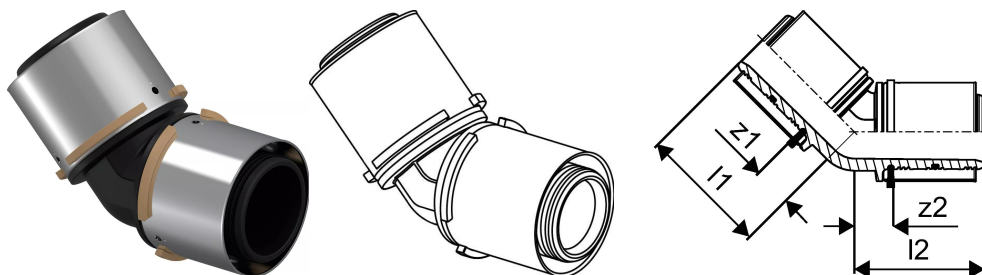

Uponor S-Press kompozitno koleno 45° 45° PPSU 50-50

1046389

- hitra vgradnja z enostavnim posnetjem cevi in brez kalibriranja cevi
- barvna oznaka dimenzije

Splošno Uponor S-Press kompozitno koleno 45° 45° PPSU

Specifikacije

- s fiksno vstavljenno zatisno pušo
- omejevalni obroček
- varnost pri tlačnem preizkusu

Uporaba

- Sanitarna pitna voda: Trajne obratovalne temperature so med 0°C in 70°C pri maksimalnem trajnem obratovalnem tlaku 10 barov. Kratkotrajno so lahko cevi obremenjene s temperaturo 95°C, vendar ne več kot 100 ur v obratovalni življenjski dobi.