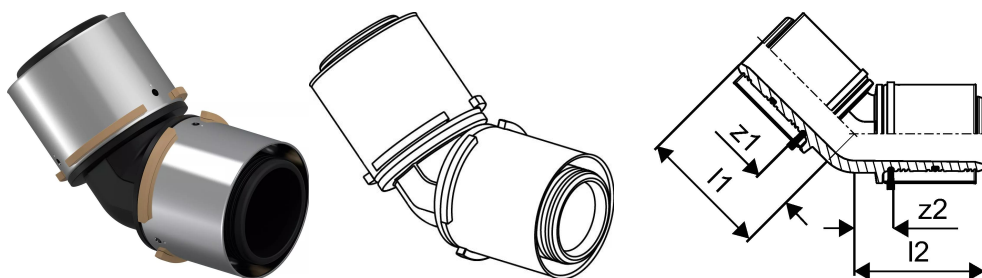

Uponor S-Press kompozitno koleno 45° 45° PPSU 50-50

1046389

Product code

Item no EAN	4021598112636
Item no GF	35001046389
Item no GTIN	04021598112636
Item no LVI	1721057
Item no NOBB	48505497
Item no NRF	5071978
Item no RSK	1877963
Item no VVS	087433150

Dimenzije

Višina enote artikla	110
Postavka Dolžina enote	54
Teža enote artikla	0,17
Širina enote artikla	54
Item_UOM	kos

Measurements

Dolžina (l1)	58,6
Dolžina (l2)	58,6
z1	20
Z2	20

Packaging

Embalaža GTIN PL1	06414905287550
Embalaža GTIN PL4	06414905287567
Višina embalaže PL1	90
Višina embalaže PL4	600
Dolžina embalaže PL1	175
Dolžina embalaže PL4	1200
Količina pakiranja PL1	3