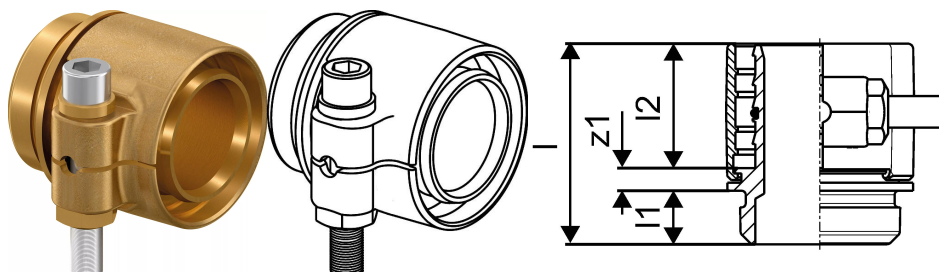

## Uponor Wipex RS2 adapter PN6 DR 63x5,8 RS2

1047013

- RS = edinstven koncept modularnih fittingov
- 6 bar, SDR 11
- DR = na razcinkanje odporna medenina

#### Specifikacije

- Wipex fittingi iz korozijsko odporne medenine, razcinkanje v skladu s standardom DIN EN ISO 6509, skupaj z vijakom iz nerjavnega jekla
- tesnenje med Wipex spojko in osnovnim fittingom je s pomočjo O-tesnila
- pritrdilni set vsebuje vijak s šestrobo glavo iz nerjavnega jekla, matico iz nerjavnega jekla ter medeninasto podložko
- pri dimenzijah od 63 do 110mm je puša razprta s posebnim distančnikom

#### Uporaba

- fittingi za cevne sisteme Thermo, Aqua, Quattro, Supra, Supra PLUS in Supra Standard
- priklop PE in PE-Xa notranjih cevi na spojke s pomočjo cilindričnega colskega notranjega navoja
- maksimalna obratovalna temperatura: 95°C