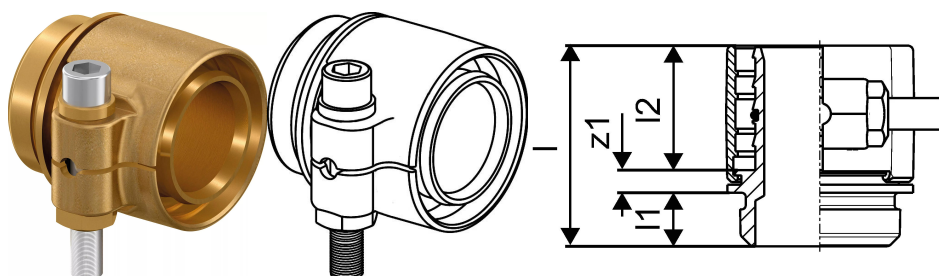

Uponor Wipex RS2 adapter PN6 DR 63x5,8 RS2

1047013

Tehnični podatki

Item no EAN	4021598114791
Item no GTIN	04021598114791
Izdelek UOM (enota mere)	kos
Dolžina (l)	75 mm
Dolžina (l1)	46 mm
Dolžina (l2)	20 mm
Količina pakiranja 1	1
Količina pakiranja 4	240
Packaging GTIN PL1	06414905402137
Packaging GTIN PL4	06414905402144
Item Unit Height	85 mm
Item Unit Weight	0,929 kg
Item Unit Width	19 mm

Tehnični dokumenti

Prenesite dokumente tukaj

DOM-TITAN d.d.

Kovinarska cesta 28
1241, Kamnik
Slovenija

T +386 1 8309 168
E pc5@dom-titan.si

www.uponor.com/sl-si