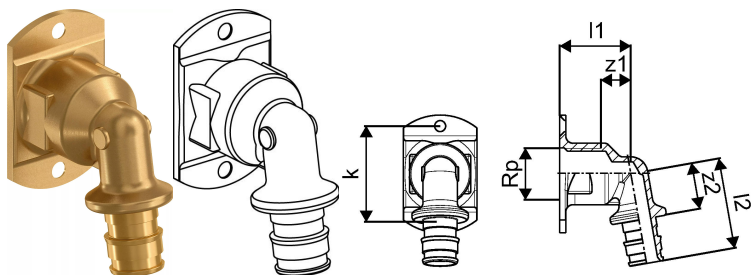

## Uponor Smart Aqua baterijski priključek za dozo Q&E UP PL 16-Rp1/2"FT

1047935

- prilega se plastični dozi 1008845

### Splošno Uponor Smart Aqua baterijski priključek za dozo Q&E UP PL

#### Specifikacije

- koleno za priklop baterij/armatur
- Q&E obročki se morajo naročiti posebej, če to ni omenjeno drugače

#### Uporaba

- za vodovodne instalacije

Če ni drugače omenjeno:

- zunanji in notranji navoji v skladu s standardom EN 10226-1.