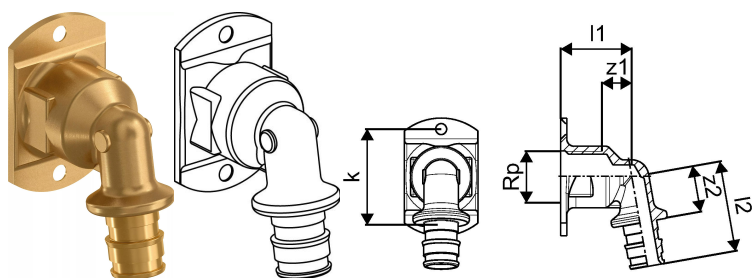

Uponor Smart Aqua baterijski priključek za dozo Q&E UP PL 16-Rp1/2"FT 1047935

Measurements

Notranji navoj Rp	0,5
Dolžina (l1)	29
Dolžina (l2)	37
Z Meritev k	39
z1	12,2
Z2	19

Product code

Item no EAN	4021598118102
Item no GF	35001047935
Item no GTIN	04021598118102

Dimenzije

Višina enote artikla	47
Postavka Dolžina enote	60
Teža enote artikla	0,092
Širina enote artikla	45
Item_UOM	kos

Packaging

Embalaža GTIN PL3	06414905448814
Embalaža GTIN PL4	06414905493975
Višina embalaže PL3	140
Višina embalaže PL4	684
Dolžina embalaže PL3	250
Dolžina embalaže PL4	1200
Količina pakiranja PL3	40
Količina pakiranja PL4	3840
Vrsta embalaže PL3	Box
Vrsta pakiranja PL4	Pallet