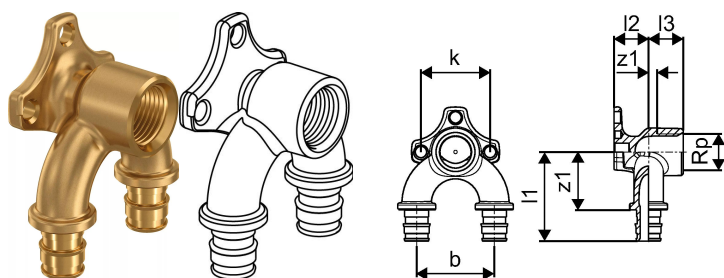

Uponor Smart Aqua U-baterijski priključek Q&E 20-Rp1/2"FT-20

1059821

- U-baterijski priključek za zračni sistem

Splošno Uponor Smart Aqua U-baterijski priključek Q&E

Specifikacije

- kolena za priklop baterij/armatur
- Q&E obročki se morajo naročiti posebej, če to ni omenjeno drugače

Uporaba

- za vodovodne instalacije

Če ni drugače omenjeno:

- zunanji in notranji navoji v skladu s standardom EN 10226-1.

Uponor Smart Aqua U-baterijski priključek Q&E 20-Rp1/2"FT-20

1059821

Tehnični podatki

Item no EAN	4021598122673
Item no GTIN	04021598122673
Izdelek UOM (enota mere)	kos
Notranji navoj Rp	0.5 inch
Dolžina (l1)	56 mm
Dolžina (l2)	20 mm
Dolžina (l3)	20 mm
Z-mera b	45 mm
Z-mera k	40 mm
Z-mera z2	5 mm
Količina pakiranja 1	1
Količina pakiranja 4	5
Količina pakiranja 4	120
Packaging GTIN PL1	06414905463732
Packaging GTIN PL2	06414900449144
Packaging GTIN PL4	06414900449151
Item Unit Height	40 mm
Item Unit Weight	0,23 kg
Item Unit Width	70 mm