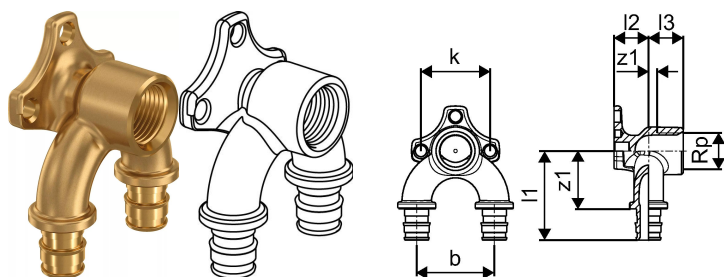

Uponor Smart Aqua U-baterijski priključek Q&E 20-Rp1/2"FT-20

1059821

- U-baterijski priključek za zračni sistem

Splošno Uponor Smart Aqua U-baterijski priključek Q&E

Specifikacije

- kolena za priklop baterij/armatur
- Q&E obročki se morajo naročiti posebej, če to ni omenjeno drugače

Uporaba

- za vodovodne instalacije

Če ni drugače omenjeno:

- zunanji in notranji navoji v skladu s standardom EN 10226-1.

Uponor Smart Aqua U-baterijski priključek Q&E 20-Rp1/2"FT-20

1059821

Tehnični podatki

Item no EAN	4021598122673
Item no GTIN	04021598122673
Izdelek UOM (enota mere)	kos
Notranji navoj Rp	0.5 inch
Dolžina (l1)	56 mm
Dolžina (l2)	20 mm
Dolžina (l3)	20 mm
Z-mera b	45 mm
Z-mera k	40 mm
Z-mera z2	5 mm
Količina pakiranja 1	1
Količina pakiranja 4	5
Količina pakiranja 4	120
Packaging GTIN PL1	06414905463732
Packaging GTIN PL2	06414900449144
Packaging GTIN PL4	06414900449151
Item Unit Height	40 mm
Item Unit Weight	0,23 kg
Item Unit Width	70 mm