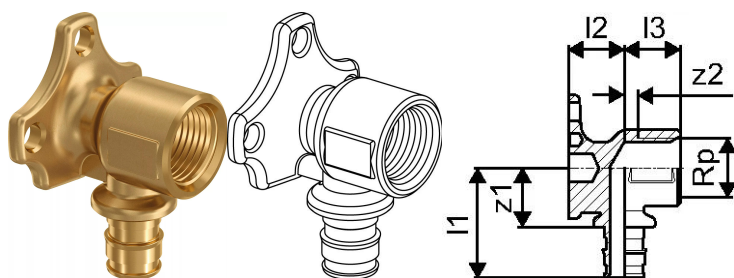

Uponor Smart Aqua baterijski priključek Q&E PL 16-Rp1/2"FT

1059822

Splošno Uponor Smart Aqua baterijski priključek Q&E PL

Specifikacije

- koleno za priklop baterij/armatur
- Q&E obročki se morajo naročiti posebej, če to ni omenjeno drugače

Uporaba

- za vodovodne instalacije

Če ni drugače omenjeno:

- zunanji in notranji navoji v skladu s standardom EN 10226-1.

Uponor Smart Aqua baterijski priključek Q&E PL 16-Rp1/2"FT

1059822

Measurements

Notranji navoj Rp	1/2
Dolžina (I1)	39
Dolžina (I2)	20
Dolžina (I3)	20
z1	21
Z2	5

Product code

Item no EAN	4021598121621
Item no GF	35001059822
Item no GTIN	04021598121621
Item no VVS	045332116

Dimenzije

Višina enote artikla	50
Postavka Dolžina enote	65
Teža enote artikla	0,147
Širina enote artikla	45
Item_UOM	kos