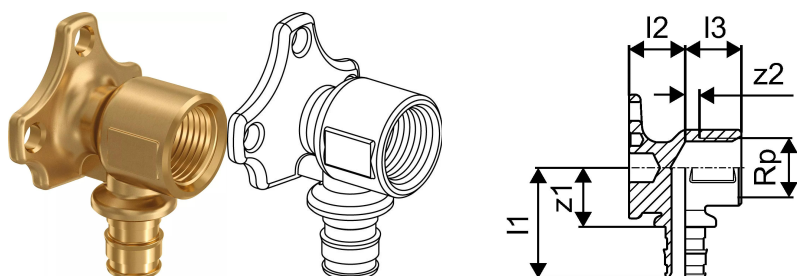

Uponor Smart Aqua baterijski priključek Q&E PL 20-Rp1/2"FT

1059823

Splošno Uponor Smart Aqua baterijski priključek Q&E PL

Specifikacije

- koleno za priklop baterij/armatur
- Q&E obročki se morajo naročiti posebej, če to ni omenjeno drugače

Uporaba

- za vodovodne instalacije

Če ni drugače omenjeno:

- zunanji in notranji navoji v skladu s standardom EN 10226-1.

Uponor Smart Aqua baterijski priključek Q&E PL 20-Rp1/2"FT

1059823

Measurements

Notranji navoj Rp	1/2
Dolžina (I1)	40
Dolžina (I2)	20
Dolžina (I3)	20
z1	18
Z2	5

Product code

Item no EAN	4021598121638
Item no GF	35001059823
Item no GTIN	04021598121638

Dimenzije

Višina enote artikla	52
Postavka Dolžina enote	72
Teža enote artikla	0,166
Širina enote artikla	41
Item_UOM	kos