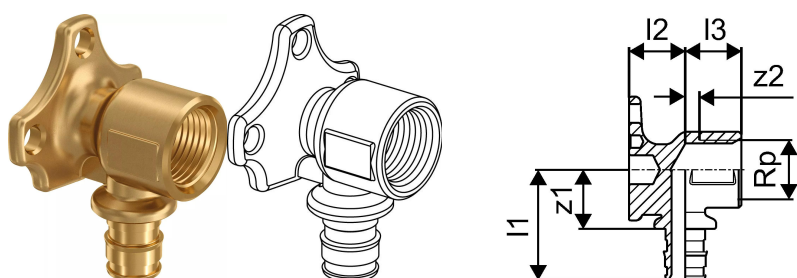

Uponor Smart Aqua baterijski priključek Q&E PL 20-Rp1/2"FT

1059823

Splošno Uponor Smart Aqua baterijski priključek Q&E PL

Specifikacije

- koleno za priklop baterij/armatur
- Q&E obročki se morajo naročiti posebej, če to ni omenjeno drugače

Uporaba

- za vodovodne instalacije

Če ni drugače omenjeno:

- zunanji in notranji navoji v skladu s standardom EN 10226-1.

Uponor Smart Aqua baterijski priključek Q&E PL 20-Rp1/2"FT

1059823

Measurements

Notranji navoj Rp	0,5
Dolžina (I1)	40
Dolžina (I2)	20
Dolžina (I3)	20
z1	18
Z2	5

Product code

Item no EAN	4021598121638
Item no GF	35001059823
Item no GTIN	04021598121638

Dimenzije

Višina enote artikla	52
Postavka Dolžina enote	72
Teža enote artikla	0,166
Širina enote artikla	41
Item_UOM	kos