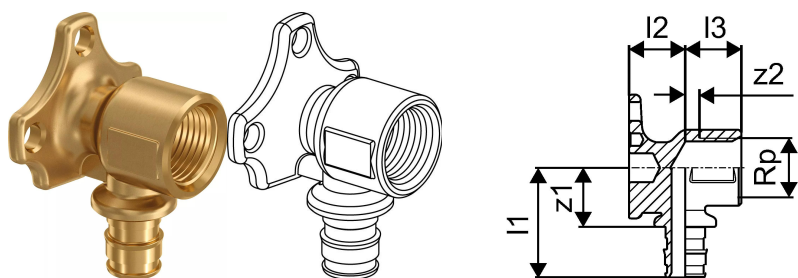

Uponor Smart Aqua baterijski priključek Q&E PL 20-Rp1/2"FT

1059823

Splošno Uponor Smart Aqua baterijski priključek Q&E PL

Specifikacije

- koleno za priklop baterij/armatur
- Q&E obročki se morajo naročiti posebej, če to ni omenjeno drugače

Uporaba

- za vodovodne instalacije

Če ni drugače omenjeno:

- zunanji in notranji navoji v skladu s standardom EN 10226-1.

Uponor Smart Aqua baterijski priključek Q&E PL 20-Rp1/2"FT

1059823

Measurements

Notranji navoj Rp	0,5
Dolžina (I1)	40
Dolžina (I2)	20
Dolžina (I3)	20
z1	18
Z2	5

Product code

Item no EAN	4021598121638
Item no GF	35001059823
Item no GTIN	04021598121638

Dimenzije

Višina enote artikla	52
Postavka Dolžina enote	72
Teža enote artikla	0,166
Širina enote artikla	41
Item_UOM	kos