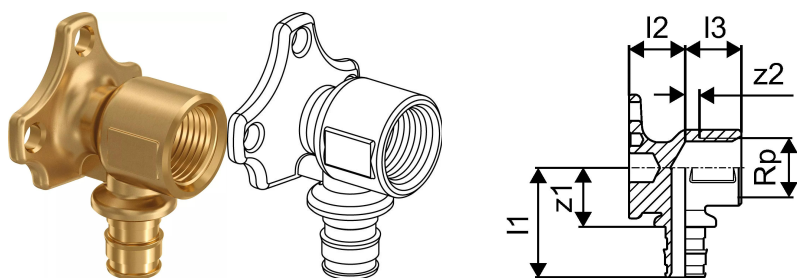

Uponor Smart Aqua baterijski priključek Q&E PL 20-Rp1/2"FT

1059823

Splošno Uponor Smart Aqua baterijski priključek Q&E PL

Specifikacije

- koleno za priklop baterij/armatur
- Q&E obročki se morajo naročiti posebej, če to ni omenjeno drugače

Uporaba

- za vodovodne instalacije

Če ni drugače omenjeno:

- zunanji in notranji navoji v skladu s standardom EN 10226-1.

Uponor Smart Aqua baterijski priključek Q&E PL 20-Rp1/2"FT

1059823

Measurements

Notranji navoj Rp	1/2
Dolžina (I1)	40
Dolžina (I2)	20
Dolžina (I3)	20
z1	18
Z2	5

Product code

Item no EAN	4021598121638
Item no GF	35001059823
Item no GTIN	04021598121638

Dimenzije

Višina enote artikla	52
Postavka Dolžina enote	72
Teža enote artikla	0,166
Širina enote artikla	41
Item_UOM	kos