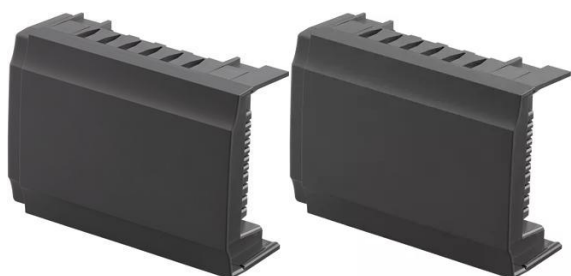

Uponor Smatrix Base zvezdasti modul M-141 Bus 8X

1071651

- 6-kanalni zvezdasti modul za Uponor Smatrix Base priključni modul X-145 Bus 6X in Uponor Smatrix Base PRO priključni modul X-147 Bus 6X
- fleksibilen in različen način pristopa pri ožičenju (zvezdasta topologija)
- podpira do 6 sobnih termostatov
- stopnja zaščite: IP20
- barva: siva

Splošno Uponor Smatrix Base zvezdasti modul M-141 Bus

Specifikacije

- do 4 priključni moduli v enem sistemu
- obratovalna napetost: 230V
- avtomatsko balansiranje optimizira porabo energije in udobje
- elektronsko krmiljenje
- na en priključni modul je možno priključiti do 6 sobnih termostatov in 8 termopogonov (24V)
- črpalčni in kotlovski rele
- preizkusni test ventilov (termopogonov) in obtočne črpalke
- kontrola relativne vlage
- različne možnosti ožičenja (zaporedna vezava/zvezdasta vezava)
- 4-žilni komunikacijski bus kabel
- komunikacijski protokol: RS485 serijski bus
- maks. vhodna moč za termopogon: 24VAC / 0.2A (0.4A konica)

Uporaba

- ožičena regulacija temperature za ploskovno ogrevanje in hlajenje
- nastavitveno območje: +5°C ... +35°C

Certifikat

- CE / EAC

Uponor Smatrix Base zvezdasti modul M-141 Bus 8X

1071651

**Product code**