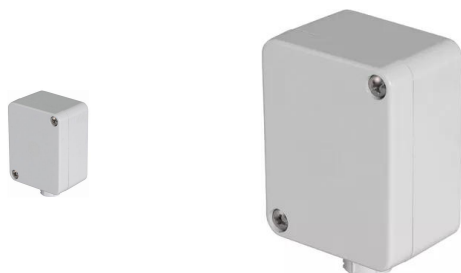

Uponor Smatrix Move zunanje tipalo S-1XX

1071671

- meri zunanjo temperaturo
- vključno s pritrdilnim materialom
- lahko se kombinira s priključnim modulom Smatrix Wave/Move
- opcijsko brezžična povezava, če je v kombinaciji z brezžičnim javim termostatom Uponor Smatrix Wave
- stopnja zaščite: IP55
- vrsta tipala: NTC 10 k Ω pri 25 °C
- barva: svetlo siva

Splošno Uponor Smatrix Move zunanje tipalo S-1XX

Specifikacije

- programiranje ekonomičnega in komfortnega načina obratovanja
- status informacij v realnem času
- črpalčna logika tako pri samostojni vgradnji (samo regulator) kot tudi v kombinaciji s Smatrix Wave ali Base priključnim modulom
- več kompezacijskih načinov delovanja
- opcijsko: drugi ogrevalni krog/priprava sanitarne tople vode
- opcijsko: odtaljevanje snega in ledu
- opcijsko: zaščita proti kondenzaciji

Uporaba

- krmiljenje temperature vode na dovodu

Certifikat

- CE

Uponor Smatrix Move zunanje tipalo S-1XX

1071671

Tehnični podatki

Item no EAN	4021598130838
Item no GTIN	04021598130838
Item no VVS	466252011
RSK no.	5398325
Item no NRF	8361223
Item no LVI	2024518
Izdelek UOM (enota mere)	kos
Dolžina (l)	62 mm
Z-mera h	35 mm
Z-mera w	55 mm
Količina pakiranja 1	1
Količina pakiranja 3	45
Količina pakiranja 4	1080
Packaging GTIN PL1	06414905630035
Packaging GTIN PL3	06414905630110
Packaging GTIN PL4	06414905630318
Item Unit Height	35 mm
Item Unit Weight	0,063 kg
Item Unit Width	55 mm