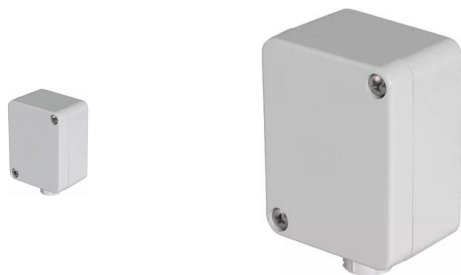

Uponor Smatrix Move zunanje tipalo S-1XX

1071671

- meri zunanjo temperaturo
- vključno s pritrdilnim materialom
- lahko se kombinira s priključnim modulom Smatrix Wave/Move
- opcijsko brezžična povezava, če je v kombinaciji z brezžičnim javim termostatom Uponor Smatrix Wave
- stopnja zaščite: IP55
- vrsta tipala: NTC 10 k Ω pri 25 °C
- barva: svetlo siva

Splošno Uponor Smatrix Move zunanje tipalo S-1XX

Specifikacije

- programiranje ekonomičnega in komfortnega načina obratovanja
- status informacij v realnem času
- črpalčna logika tako pri samostojni vgradnji (samo regulator) kot tudi v kombinaciji s Smatrix Wave ali Base priključnim modulom
- več kompezacijskih načinov delovanja
- opcijsko: drugi ogrevalni krog/priprava sanitarne tople vode
- opcijsko: odtaljevanje snega in ledu
- opcijsko: zaščita proti kondenzaciji

Uporaba

- krmiljenje temperature vode na dovodu

Certifikat

- CE

Uponor Smatrix Move zunanje tipalo S-1XX

1071671

Tehnični podatki

Item no EAN	4021598130838
Item no GTIN	04021598130838
Item no VVS	466252011
RSK no.	5398325
Item no NRF	8361223
Item no LVI	2024518
Izdelek UOM (enota mere)	kos
Dolžina (l)	62 mm
Z-mera h	35 mm
Z-mera w	55 mm
Količina pakiranja 1	1
Količina pakiranja 3	45
Količina pakiranja 4	1080
Packaging GTIN PL1	06414905630035
Packaging GTIN PL3	06414905630110
Packaging GTIN PL4	06414905630318
Item Unit Height	35 mm
Item Unit Weight	0,063 kg
Item Unit Width	55 mm